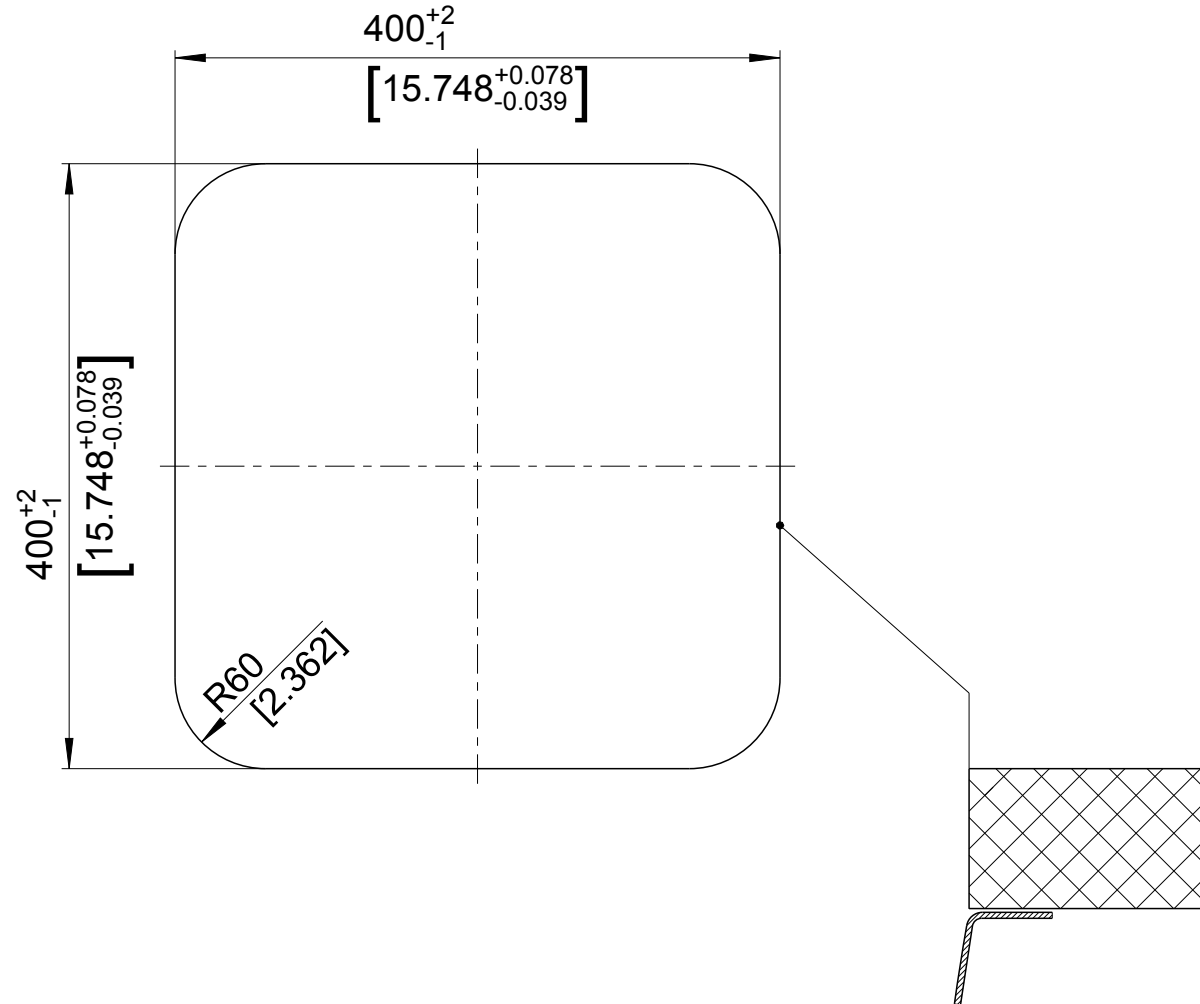

mm
[inch]

BLANCO

BLANCO SUPRA 400-U

Änderungen vorbehalten. Aktuellste Version im Internet.
Subject to modifications. Latest version on the internet.

Edelstahl / Stainless steel

M 1:5

04/2015

supra_400-u_s_uz

1000184749