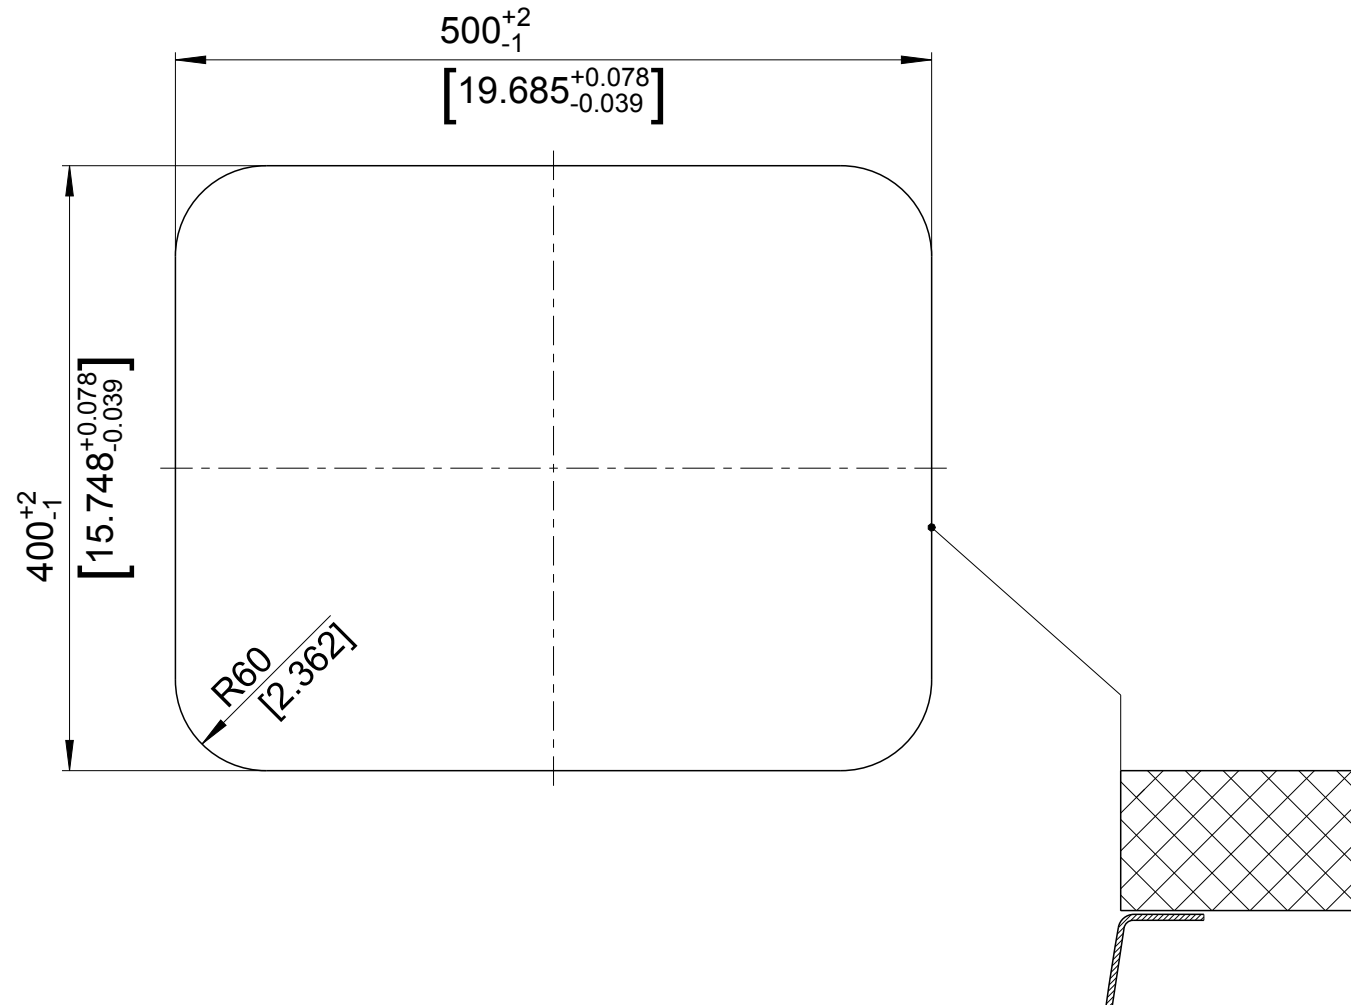

mm
[inch]

BLANCO

BLANCO SUPRA 500-U

Änderungen vorbehalten. Aktuellste Version im Internet.
Subject to modifications. Latest version on the internet.

Edelstahl / Stainless steel

M 1:5

04/2015

supra_500-u_s_uz

1000184751