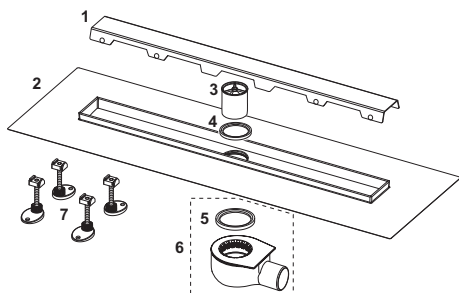

**Sada sprchového žlabu TECEdrainline s roštem konstrukce „steel II“, kartáčovaný, nerezová ocel**

Obj. č.: 640726

Jmenovitá délka: 700 mm

DU 1: 1 sada

**Popis:**

Sada sprchového žlabu s továrně nainstalovanou standardní těsnicí objímkou složenou z rovného základního těla sprchového žlabu, roštu konstrukce „steel II“, kartáčovaná nerezová ocel, sifon "snížený" a čtyři montážní podpěr.

**Údaje o prodeji:**

Název produktu: TECEdrainline, sada sprchovacího žlabu s roštem "steel II", 700 mm

Komoditní skupina: 603

Skupina výrobků: 3006030010

**Náhradní díly:**

1	600783	Designový rošt "steel II" 700 mm, kartáčovaná nerezová ocel
2	668036	Sprchový žlab, 700 mm s těsnicí objímkou namontovanou ve výrobě
3	660016	Zápachová uzávěrka pro "snížený" sifon
4	668012	Těsnění zápachové uzávěry
5	668032	Těsnění mezi žlabem a sifonem s uchycovací svorkou od roku 2015
6	650000	Sifon "snížený", DN 50 boční odpad
7	660003	Montážní podpěry 94-142 mm