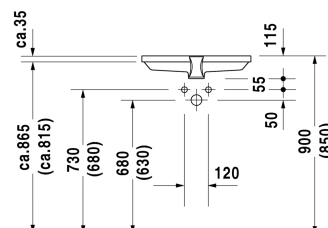

2nd floor Vestavné umyvadlo # 0316530000

|< 525 mm >|

Vestavné umyvadlo	Rozměr	Váha	Objednací číslo
pro zabudování zdola, s přetokem, bez plochy pro armaturu, 525 mm			
Barvy			
00 Bílá			
Varianta			
☒	525 x 350 mm	8,300 kg	0316530000
Infobox			
U vestavných umyvadel na zabudování zdola se vztahují údaje o rozměrech na rozměry vnitřní			
Sanitární keramika se speciálním povrchem WonderGliss zůstává čistá a dobře vypadající po dlouhou dobu. Pokud chcete objednat povrchovou úpravu WonderGliss vložte za objednací číslo "1".			
Příslušenství keramika			
Upevnění pro zabudování do desek z přírodního kamene , (s výjimkou # 046651)		0,200 kg	005028
Příslušenství			
Designový sifon		1,500 kg	005036

Na všech výkresech jsou uvedeny všechny potřebné rozměry (mm), které podléhají běžným tolerancím. Přesné rozměry lze zjistit pouze přímo na výrobku.