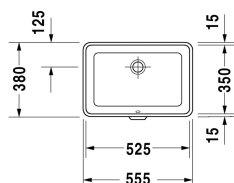

2nd floor Vestavné umyvadlo # 0316530000

|< 525 mm >|

Vestavné umyvadlo	Rozměr	Váha	Objednací číslo
pro zabudování zdola, s přetokem, bez plochy pro armaturu, 525 mm			
Barvy			
00 Bílá			
Varianta			
☒	525 x 350 mm	8,300 kg	0316530000
Infobox			
U vestavných umyvadel na zabudování zdola se vztahují údaje o rozměrech na rozměry vnitřní			
Sanitární keramika se speciálním povrchem WonderGliss zůstává čistá a dobře vypadající po dlouhou dobu. Pokud chcete objednat povrchovou úpravu WonderGliss vložte za objednací číslo "1".			
Příslušenství keramika			
Upevnění pro zabudování do desek z přírodního kamene , (s výjimkou # 046651)		0,200 kg	005028
Příslušenství			
Designový sifon		1,500 kg	005036

Na všech výkresech jsou uvedeny všechny potřebné rozměry (mm), které podléhají běžným tolerancím. Přesné rozměry lze zjistit pouze přímo na výrobku.