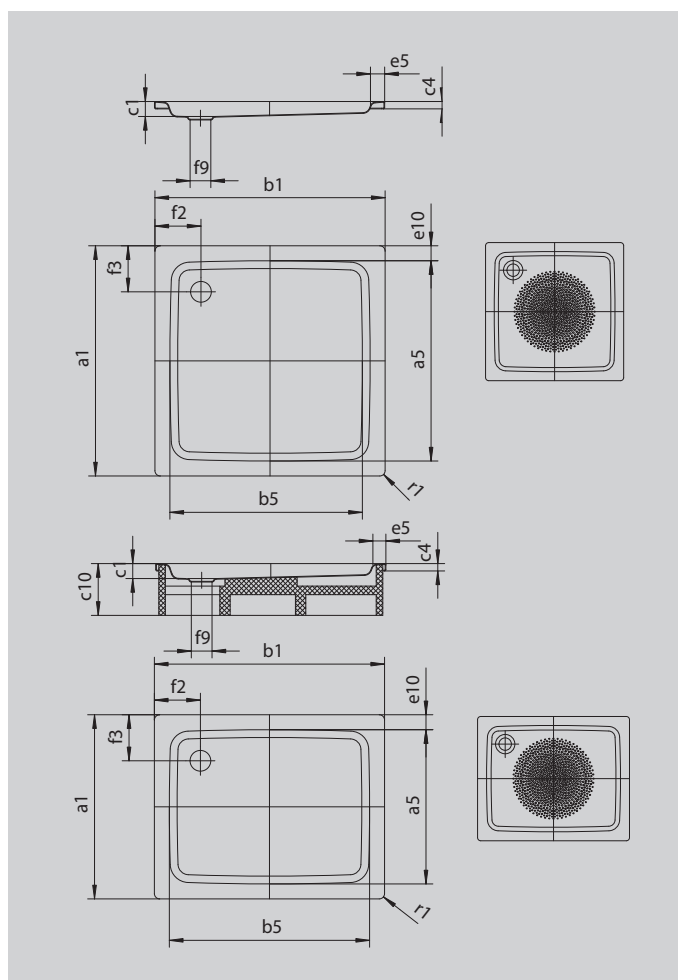

DUSCHPLAN

- klasik mezi sprchovými vaničkami
- moderní, čistý design s hloubkou jen 65 mm
- v nabídce v obdélníkovém nebo čtvercovém provedení
- ze smaltované oceli KALDEWEI
- kryt odtoku je zcela zapuštěn do plochy sprchové vaničky (pouze v kombinaci s odtokovou soupravou KA 90)

Ilustrační obrázek

Model 416	KA 90 vodorovnou	KA 90 plochá	KA 90 svislá
Celková montážní výška	145	125	49
Stavební výška	80	60	80

Model		416
Vnější délka	a_1	750 mm
Vnitřní délka	a_5	620 mm
Vnější šířka	b_1	1000 mm
Vnitřní šířka	b_5	870 mm
Vnitřní hloubka	c_1	65 mm
Výška okraje	c_4	32 mm
Šířka okraje	e_5	65 mm
Vzdálenost okraje vany od středu odtokového otvoru	f_2	200 mm
Průměr odtokového otvoru	f_9	Ø 90 mm
Vnější poloměr	r_1	12 mm
Čistá hmotnost		21 kg
Antislip průměr		Ø 435 mm