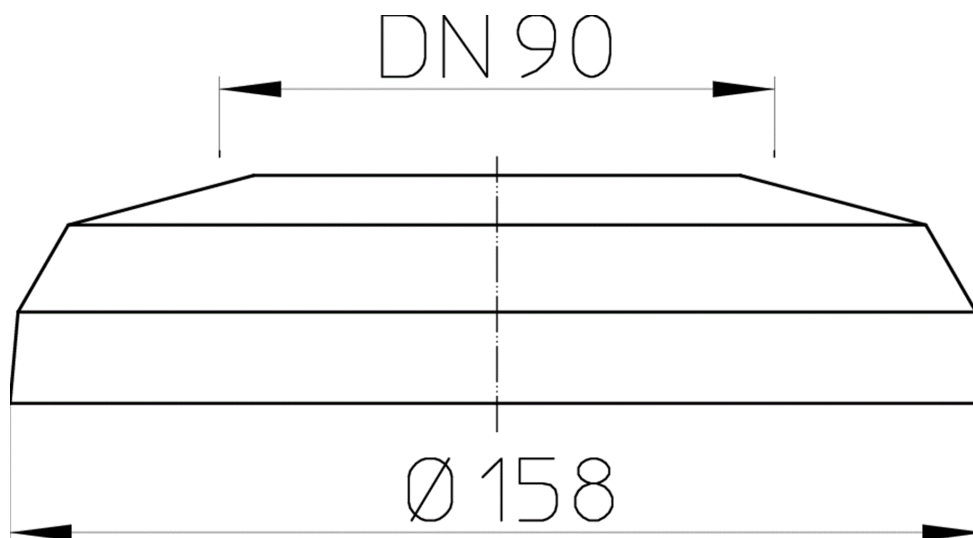

## HL7EL/90WE

Pružná krycí růžice pro WC DN90, bílá

Pružná krycí růžice trubky pro připojení WC DN90, bílá

### Technický výkres

### TECHNICKÉ ÚDAJE

<b>Materiál</b>	PE	<b>Stavební výška</b>
<b>Dimense</b>	DN90	<b>Nástavec</b>
<b>Hydraulická kapacita</b>		<b>Vtoková mřížka</b>
<b>Hmotnost</b>	0,049	<b>Třída zatížení</b>

EAN

9003076501076