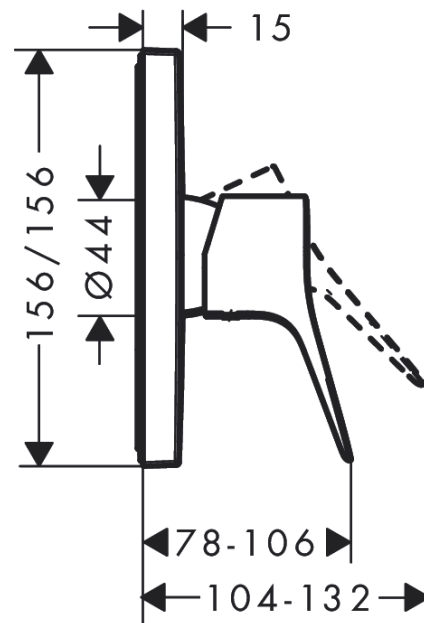

Kótovaný výkres