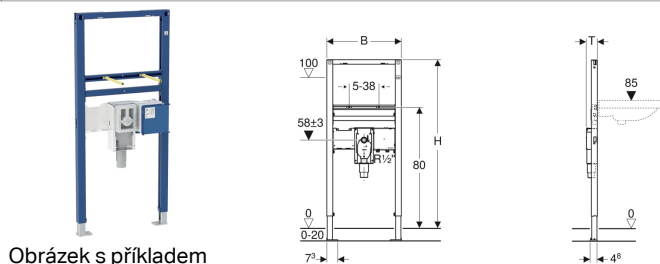

## Montážní prvek Geberit Duofix pro umyvadlo, 112 cm, elektronická stojánková armatura s funkčním boxem pod omítku, se zápachovou uzávěrkou pod omítku

### Účel použití

- Pro konstrukce prováděné suchým procesem
- K montáži do předstěnových instalací částečně vysokých nebo vysokých na výšku místnosti
- K montáži do instalačních stěn vysokých na výšku místnosti
- K montáži do systémových stěn Geberit Duofix částečně vysokých nebo vysokých na výšku místnosti
- Vhodný pro bezbariérové stavby
- K montáži umyvadel
- Pro umyvadlové armatury Piave a Brenta, stojánkové, pro podomítkový funkční box
- Pro tloušťky podlahy 0–20 cm

### Obsah dodávky

- Kryt pro hrubou montáž
- 2 závitové tyče M10

Pol. č.	B	H	T
111.556.00.1	50 cm	112 cm	7.5 cm

- Patní desky otočné
- Hloubka patní desky vhodná k montáži do U profilů UW 50 a UW 75 a do systémových profilů Geberit Duofix
- Rozteč upevnění umyvadla 5–38 cm
- Zápachová uzávěrka pod omítku s optimálním vedením proudění a vysokou samočisticí schopností
- Zápachová uzávěrka pod omítku při konečné montáži výškově nastavitelná  $\pm$  3 cm
- Podomítková krabice s přípojovací trubicí z PP,  $\varnothing$  50 mm
- Přívod vody vhodný pro MasterFix a MeplaFix
- Přívod vody na krabici pod omítku dole
- Upevnění pro přípojovací koleno výškově nastavitelné a zvukově izolované
- Krabice pod omítku pro umyvadlové armatury Geberit, stojánková, s funkčním boxem pod omítku, předmontovaná
- Uzavírací jednotky integrované do krabice pod omítku
- Svorka pro připojení elektřiny pro přívod elektřiny v krabici pod omítku