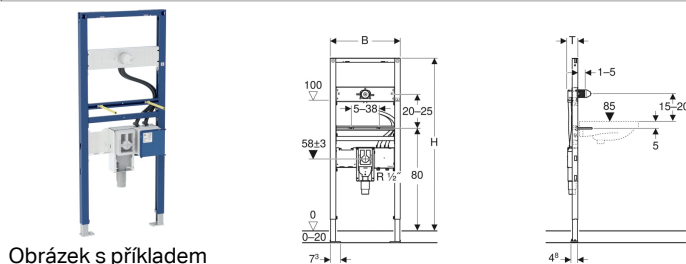

## Montážní prvek Geberit Duofix pro umyvadlo, 130 cm, elektronická nástěnná armatura s funkčním boxem pod omítku, se zápachovou uzávěrkou pod omítku

### Účel použití

- Pro konstrukce prováděné suchým procesem
- K montáži do předstěnových instalací částečně vysokých nebo vysokých na výšku místnosti
- K montáži do instalačních stěn vysokých na výšku místnosti
- K montáži do systémových stěn Geberit Duofix částečně vysokých nebo vysokých na výšku místnosti
- Vhodný pro bezbariérové stavby
- K montáži umyvadel
- Pro umyvadlové armatury Piave a Brenta, pro nástěnnou montáž, pro podomítkový funkční box
- Pro tloušťky podlahy 0–20 cm

### Vlastnosti

- Samonosný rám s nanesenou práškovou barvou
- Rám s vrtanými otvory  $\varnothing$  9 mm pro upevnění do dřevěné konstrukce
- Podpěry pozinkované
- Podpěry nastavitelné 0–20 cm
- Podpěry s protiskluzovou úpravou
- Patní desky otočné
- Hloubka patní desky vhodná k montáži do U profilů UW 50 a UW 75 a do systémových profilů Geberit Duofix

- Rozteč upevnění umyvadla 5–38 cm
- Deska pro připojení armatur výškově nastavitelná
- Upevnění pro nástěnnou armaturu předinstalovaná
- Zápachová uzávěrka pod omítku s optimálním vedením proudění a vysokou samočisticí schopností
- Zápachová uzávěrka pod omítku při konečné montáži výškově nastavitelná  $\pm$  3 cm
- Podomítková krabice s připojovací trubicí z PP,  $\varnothing$  50 mm
- Přívod vody vhodný pro MasterFix a MeplaFix
- Přívod vody na krabici pod omítku dole
- Upevnění pro připojovací koleno výškově nastavitelné a zvukově izolované
- Krabice pod omítku pro umyvadlové armatury Geberit, nástěnná, s funkčním boxem pod omítku, předmontovaná
- Připojovací trubky mezi krabicí pod omítku a upevnění pro nástěnnou armaturu předmontované
- Uzavírací jednotky integrované do krabice pod omítku
- Svorka pro připojení elektřiny pro přívod elektřiny v krabici pod omítku