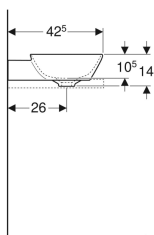

## Umyvadlo na desku Geberit ONE, tvar misky, vývod svislý

Obrázek s příkladem

### Vlastnosti

- Vývod svislý