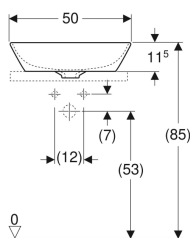

## Umyvadlo na desku Geberit ONE, tvar misky, vývod svislý

Obrázek s příkladem

### Účel použití

- Pro montáž na desku

### Vlastnosti

- Vývod svislý

### Technické údaje

Materiál | Jemný žáruvzdorný jíł

- Upevňovací materiál

Pol. č.	Barva / povrch	Otvor pro baterii	Přepad	B	H	T	
505.040.01.6	Bílá / KeraTect	Bez	Bez	50 cm	14 cm	42.5 cm	Nové
505.041.01.6	Bílá / KeraTect	Uprostřed	Bez	50 cm	14 cm	42.5 cm	Nové