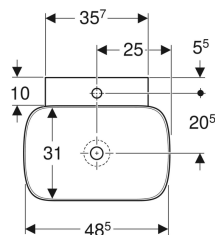

## Umyvadlo na desku Geberit ONE, tvar misky, vývod svislý

Obrázek s příkladem

### Vlastnosti

- Vývod svislý

### Technické údaje

Materiál | Jemný žáruvzdorný jíł

- Upevňovací materiál

Pol. č.	Barva / povrch	Otvor pro baterii	Přepad	B	H	T	
505.040.01.6	Bílá / KeraTect	Bez	Bez	50 cm	14 cm	42.5 cm	Nové
505.041.01.6	Bílá / KeraTect	Uprostřed	Bez	50 cm	14 cm	42.5 cm	Nové