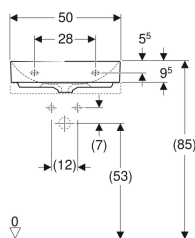

Umyvadlo na desku Geberit ONE, pravoúhlé, vývod svislý

Obrázek s příkladem

Účel použití

- Pro montáž na desku

Vlastnosti

- Vývod svislý

Obsah dodávky

- Umyvadlo

Nutno objednat zvlášť

- Geberit ONE umyvadlová odpadní souprava, prostorově úsporná

- Broušená spodní a zadní strana

Technické údaje

Materiál | Jemný žáruvzdorný jíł

- Upevňovací materiál

Pol. č.	Barva / povrch	Otvor pro baterii	Přepad	B	H	T	
505.031.01.6	Bílá / KeraTect	Bez	Bez	50 cm	14 cm	40 cm	Nové
505.030.01.6	Bílá / KeraTect	Uprostřed	Bez	50 cm	14 cm	40 cm	Nové