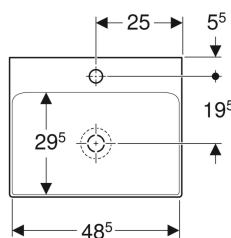

Umyvadlo na desku Geberit ONE, pravoúhlé, vývod svislý

Obrázek s příkladem

Účel použití

- Pro montáž na desku

Vlastnosti

- Vývod svislý

Obsah dodávky

- Umyvadlo

Nutno objednat zvlášť

- Geberit ONE umyvadlová odpadní souprava, prostorově úsporná

- Broušená spodní a zadní strana

Technické údaje

Materiál | Jemný žáruvzdorný jíł

- Upevňovací materiál

Pol. č.	Barva / povrch	Otvor pro baterii	Přepad	B	H	T	
505.031.01.6	Bílá / KeraTect	Bez	Bez	50 cm	14 cm	40 cm	Nové
505.030.01.6	Bílá / KeraTect	Uprostřed	Bez	50 cm	14 cm	40 cm	Nové