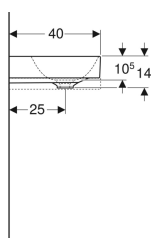

Umyvadlo na desku Geberit ONE, pravoúhlé, vývod svislý

Obrázek s příkladem

Účel použití

- Pro montáž na desku

Vlastnosti

- Vývod svislý

Obsah dodávky

- Umyvadlo

Nutno objednat zvlášť

- Geberit ONE umyvadlová odpadní souprava, prostorově úsporná

- Broušená spodní a zadní strana

Technické údaje

Materiál | Jemný žáruvzdorný jíł

- Upevňovací materiál

Pol. č.	Barva / povrch	Otvor pro baterii	Přepad	B	H	T	
505.031.01.6	Bílá / KeraTect	Bez	Bez	50 cm	14 cm	40 cm	Nové
505.030.01.6	Bílá / KeraTect	Uprostřed	Bez	50 cm	14 cm	40 cm	Nové