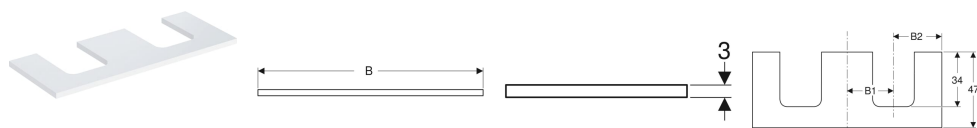

Umyvadlová deska Geberit ONE, výřez dvojité, pro umyvadlo na desku, tvar misky

Obrázek s příkladem

Vlastnosti

- Certifikace FSC™ C134279

Technické údaje

Materiál | Vysoce komprimovaná třívrstvá dřevotřísková deska

| Pol. č. | Barva / povrch | B | B1 | B2 | H | T | |
|----------------|--|--------|---------|---------|------|-------|------|
| 505.335.00.1 | Bílá / Lakované s vysokým leskem | 120 cm | 29 cm | 30.2 cm | 3 cm | 47 cm | Nové |
| 505.335.00.2 * | Bílá / Lak matný | 120 cm | 29 cm | 30.2 cm | 3 cm | 47 cm | Nové |
| 505.335.00.3 | Láva / Lak matný | 120 cm | 29 cm | 30.2 cm | 3 cm | 47 cm | Nové |
| 505.335.00.4 * | Písková šedá / Lakované s vysokým leskem | 120 cm | 29 cm | 30.2 cm | 3 cm | 47 cm | Nové |
| 505.335.00.5 | Dub / Melamin struktura dřeva | 120 cm | 29 cm | 30.2 cm | 3 cm | 47 cm | Nové |
| 505.335.00.6 * | Ořech hickory / Melamin struktura dřeva | 120 cm | 29 cm | 30.2 cm | 3 cm | 47 cm | Nové |
| 505.335.00.7 * | Šedo-běžová / Lak matný | 120 cm | 29 cm | 30.2 cm | 3 cm | 47 cm | Nové |
| 505.276.00.1 | Bílá / Lakované s vysokým leskem | 135 cm | 34.1 cm | 32.5 cm | 3 cm | 47 cm | Nové |
| 505.276.00.2 * | Bílá / Lak matný | 135 cm | 34.1 cm | 32.5 cm | 3 cm | 47 cm | Nové |
| 505.276.00.3 | Láva / Lak matný | 135 cm | 34.1 cm | 32.5 cm | 3 cm | 47 cm | Nové |
| 505.276.00.4 * | Písková šedá / Lakované s vysokým leskem | 135 cm | 34.1 cm | 32.5 cm | 3 cm | 47 cm | Nové |
| 505.276.00.5 | Dub / Melamin struktura dřeva | 135 cm | 34.1 cm | 32.5 cm | 3 cm | 47 cm | Nové |
| 505.276.00.6 * | Ořech hickory / Melamin struktura dřeva | 135 cm | 34.1 cm | 32.5 cm | 3 cm | 47 cm | Nové |
| 505.276.00.7 * | Šedo-běžová / Lak matný | 135 cm | 34.1 cm | 32.5 cm | 3 cm | 47 cm | Nové |