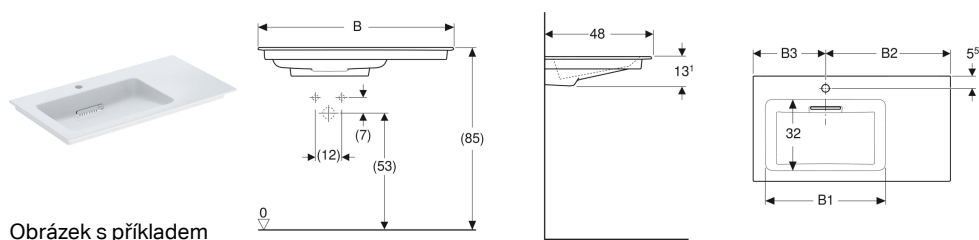

Nábytkové umyvadlo Geberit ONE, vývod vodorovný, odkládací plocha vpravo

Obrázek s příkladem

Účel použití

- K montáži na skříňky pod umyvadlo

Vlastnosti

- Vývod vodorovný
- Úzký okraj

- Funkce skrytého přepadu
- Ovládání pomocí táhla
- S integrovaným sítkem na vlasy
- Hygienický díky optimálnímu proudění

Technické údaje

Materiál | Jemný žáruvzdorný jíl

Obsah dodávky

- Nábytkové umyvadlo
- Kryt odtoku s hřebenovou vložkou, magnetické upevnění
- Geberit ONE umyvadlová odpadní souprava, prostorově úsporná

Pol. č.	Barva / povrch	Otvor pro baterii	Přepad	Odkládací plocha	B	B1	B2	B3	Šířka skříňky	H	T	
505.007.00.1	Umyvadlo: bílá / KeraTect Kryt: bílý lesklý	Vlevo	Bez	Vpravo	90 cm	54.5 cm	57 cm	33 cm	90 cm	13.1 cm	48 cm	Nové
505.008.00.1	Umyvadlo: bílá / KeraTect Kryt: bílý lesklý	Bez	Bez	Vpravo	90 cm	54.5 cm	- cm	33 cm	90 cm	13.1 cm	48 cm	Nové

Příslušenství

- Kryt odtoku Geberit ONE s hřebenovou vložkou, magnetické upevnění