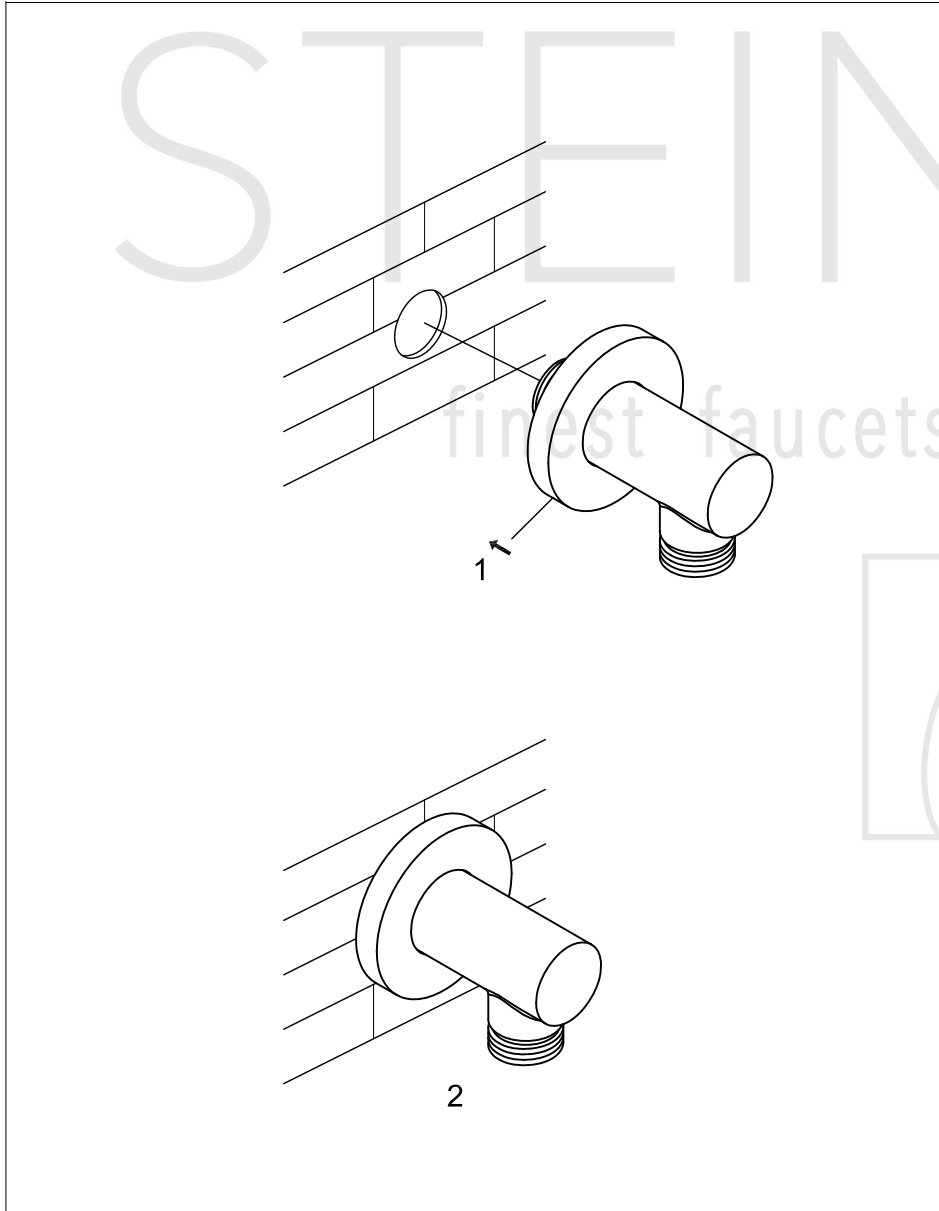

STEINBERG

Brauseanschlussbogen 1/2"

Art.Nr.100 1660 BN

Installation