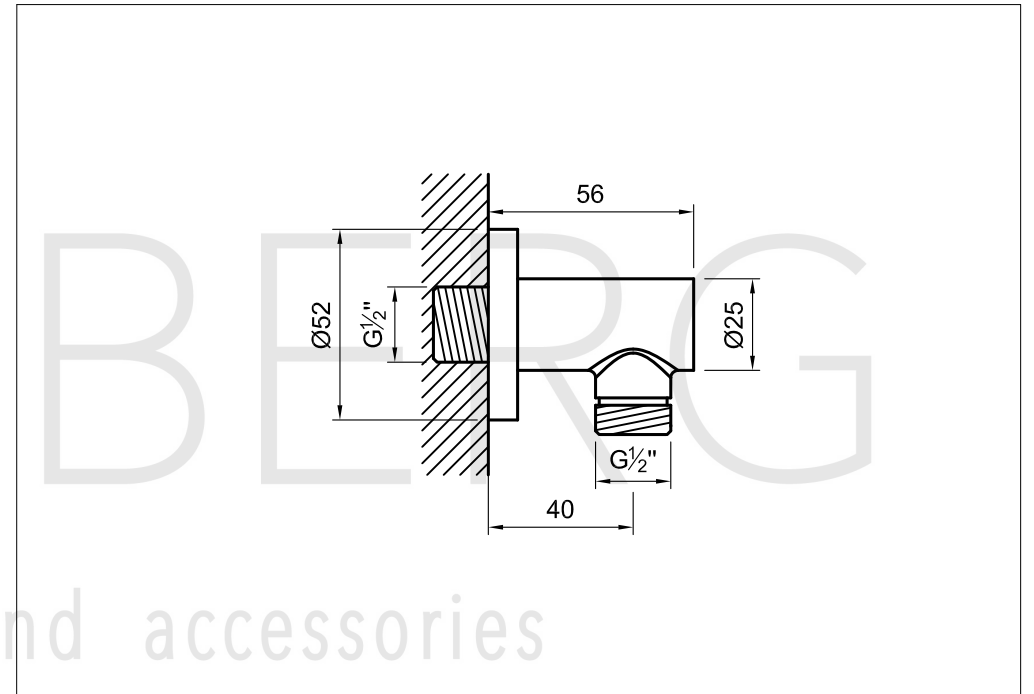

# Brauseanschlussbogen 1/2"

Art.Nr.100 1660 BN

## Technische Zeichnung