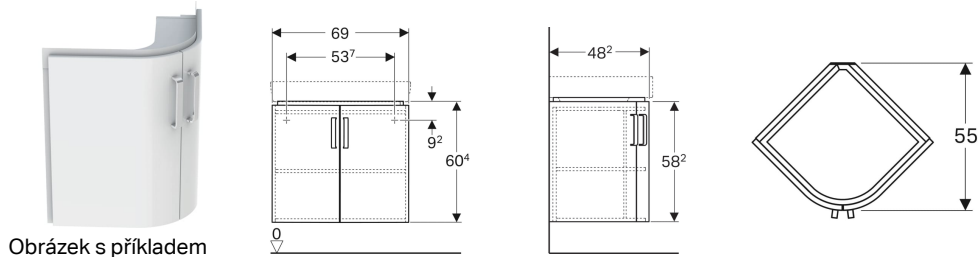

Skříňka Geberit Selnova Compact pod rohové umyvadlo, se dvěma dvířky

Účel použití

- Pro montáž do rohu

Vlastnosti

- Závěsná
- Dvoje dvířka
- Madlo k otevření
- Dvířka s tichým dovíráním

- S pevnou poličkou
- Ochrana proti vlhkosti
- Možná instalace s nožičkami
- Čelní strana z MDF
- Dodáváno smontované

Technické údaje

Materiál | Vysoce komprimovaná třívrstvá dřevotřísková deska

Obsah dodávky

- Upevňovací materiál

Pol. č.	Barva / povrch	B	Šířka umyvadla	H	T	
501.486.00.1	Korpus: lakovaný matný/bílý Čelo: lakované s vysokým leskem / bílé	69 cm	69.5 cm	60.4 cm	55 cm	Nové
501.485.00.1	Korpus: světle šedý / lakovaný matný Čelo: lakované s vysokým leskem/svetlošedá	69 cm	69.5 cm	60.4 cm	55 cm	Nové