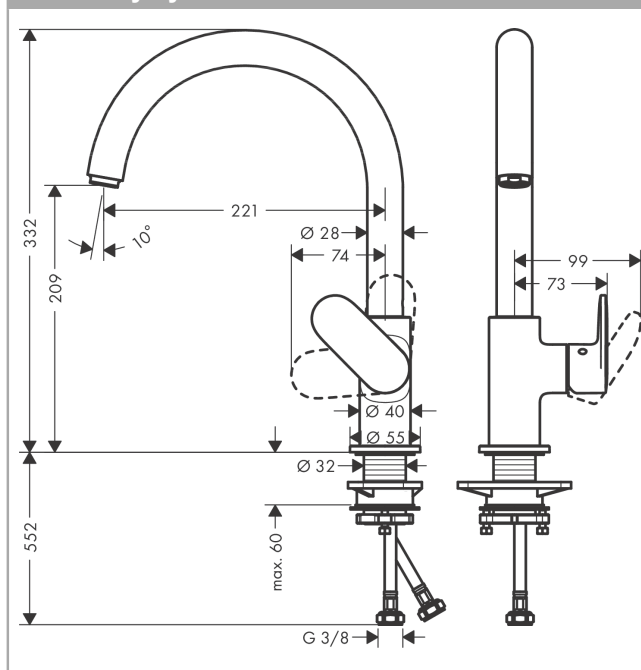

Vernis Blend M35

Páková kuchyňská baterie 210 s otočným výtokem

Povrchové úpravy: chrom Číslo položky: 71870000

Popis

Vlastnosti

- ComfortZone 210
- rozsah otáčení nastavitelný do 2 rozmezí 120° nebo 360°
- normální proud
- maximální průtok při 0,3 MPa: 11,1 l/min
- vhodné pro průtokový ohřívač
- součásti dodávky: páková kuchyňská baterie, přírodní hadice, upevnění dřívku, montážní návod

Technologie

Obrázek výrobku

Kótovaný výkres

Průtokový diagram