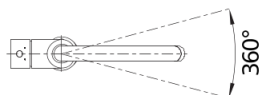

Datový list produktu MIDA

Č. pol. 519418

Přednost

- Jemně zahnuté raménko na štíhlém těle
- Pro snadné plnění vysokých hrnců a váz
- Rozšířený akční rádius díky vysokému raménku otočnému o 360 °

Barvy

Dostupné barvy

- antracit
- alumetallic
- silgranit bílá
- jasmín
- běžová champagne
- kávová
- černá

SILGRANIT-Look silgranit bílá

Obsah dodávky

- Otočné raménko o 360°
- Je zapotřebí otvor o \varnothing 35 mm
- Kartuš s keramickými těsněními
- Pružné připojovací hadice o délce 350 mm a s $\frac{3}{8}$ " maticí pro mimořádně snadnou a bezpečnou montáž
- Certifikace LGA
- Certifikace DVGW

Detaily

Rozsah otáčení

Páčka z boku 2D

Pohled ze strany