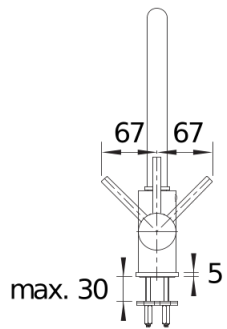

- antracit
- alumetallic
- silgranit bílá
- jasmín
- běžová champagne
- kávová
- černá

SILGRANIT-Look silgranit bílá

Obsah dodávky

- Otočné raménko o 360°
- Je zapotřebí otvor o \varnothing 35 mm
- Kartuš s keramickými těsněními
- Pružné připojovací hadice o délce 350 mm a s $\frac{3}{8}$ " maticí pro mimořádně snadnou a bezpečnou montáž
- Certifikace LGA
- Certifikace DVGW

Detaily

Rozsah otáčení

Páčka z boku 2D

Pohled ze strany