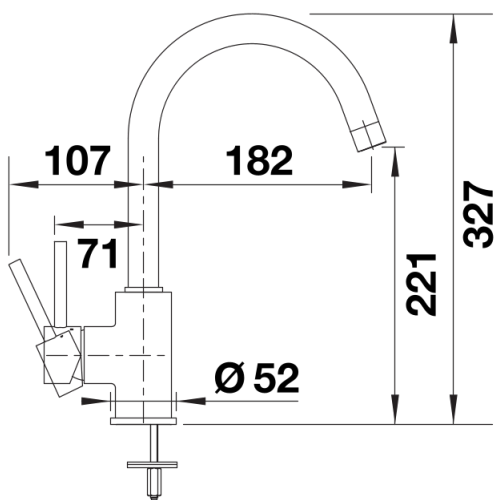

Datový list produktu MIDA

Č. pol. 519418

Přednost

- Jemně zahnuté raménko na štíhlém těle
- Pro snadné plnění vysokých hrnců a váz
- Rozšířený akční rádius díky vysokému raménku otočnému o 360 °

Barvy

Dostupné barvy

- antracit
- alumetallic
- silgranit bílá
- jasmín
- běžová champagne
- kávová
- černá

SILGRANIT-Look silgranit bílá

Obsah dodávky

- Otočné raménko o 360°
- Je zapotřebí otvor o \varnothing 35 mm
- Kartuš s keramickými těsněními
- Pružné připojovací hadice o délce 350 mm a s $\frac{3}{8}$ " maticí pro mimořádně snadnou a bezpečnou montáž
- Certifikace LGA
- Certifikace DVGW

Detaily

Rozsah otáčení

Páčka z boku 2D

Pohled ze strany