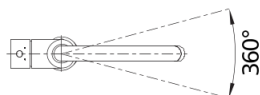

Obsah dodávky

- Otočné raménko o 360°
- Je zapotřebí otvor o $\varnothing$ 35 mm
- Kartuš s keramickými těsněními
- Pružné připojovací hadice o délce 350 mm a s $\frac{3}{8}$ " maticí pro mimořádně snadnou a bezpečnou montáž
- Certifikace LGA
- Certifikace DVGW

Detaily

Rozsah otáčení