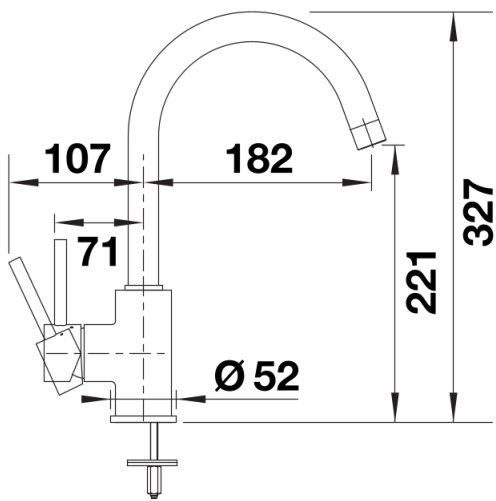

## Obsah dodávky

---

- Otočné raménko o 360°
- Je zapotřebí otvor o  $\varnothing$  35 mm
- Kartuš s keramickými těsněními
- Pružné připojovací hadice o délce 350 mm a s  $\frac{3}{8}$ " maticí pro mimořádně snadnou a bezpečnou montáž
- Certifikace LGA
- Certifikace DVGW

## Rozsah otáčení

Páčka z boku 2D

Pohled ze strany