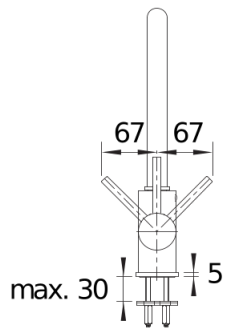

## Obsah dodávky

---

- Otočné raménko o 360°
- Je zapotřebí otvor o  $\varnothing$  35 mm
- Kartuš s keramickými těsněními
- Pružné připojovací hadice o délce 350 mm a s  $\frac{3}{8}$ " maticí pro mimořádně snadnou a bezpečnou montáž
- Certifikace LGA
- Certifikace DVGW

## Rozsah otáčení

Páčka z boku 2D

Pohled ze strany