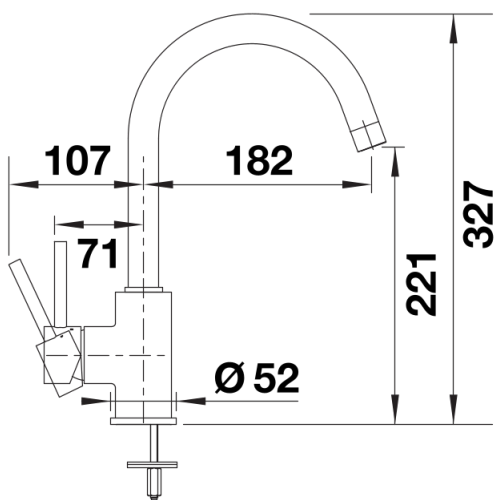

## Obsah dodávky

---

- Otočné raménko o 360°
- Je zapotřebí otvor o  $\varnothing$  35 mm
- Kartuš s keramickými těsněními
- Pružné připojovací hadice o délce 350 mm a s  $\frac{3}{8}$ " maticí pro mimořádně snadnou a bezpečnou montáž
- Certifikace LGA
- Certifikace DVGW

## Rozsah otáčení

Páčka z boku 2D

Pohled ze strany