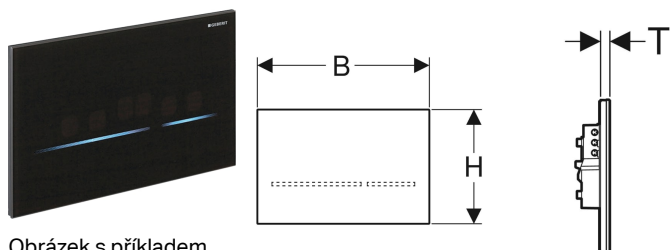

Ovládání WC Geberit s elektronickým spuštěním splachování, napájení ze sítě, 2 množství splachování, ovládací tlačítko Sigma80, bezdotykové

Obrázek s příkladem

Účel použití

- Pro soukromý a poloveřejný sektor
- Ke spuštění 2 množství splachování
- Pro zděné konstrukce a konstrukce prováděné suchým procesem
- K bezdotykovému spuštění splachování Sigma splachovacích nádržek pod omítku 12 cm
- Nevhodné pro použití s Geberit dávkovačem desinfekčních tablet
- Vhodný pro bezbariérové stavby

- Napájení elektrickým proudem pomocí externího síťového zdroje
- Transformace síťového napětí na nízké napětí 12 V DC
- Provoz s nízkým napětím, ve splachovací nádržce žádné síťové napětí
- S konektory chráněnými proti přepólování
- Infračervené čidlo pro zaznamenání uživatele se zatmívacím pozadím
- Infračervený senzor samonastavitelný
- Spolehlivá IR detekce vzdálenosti
- Snímací rozsah zaznamenání uživatele nastavitelný
- Interval spláchnutí nastavitelný
- Předspláchnutí nastavitelné
- Minimální doba zdržení nastavitelná
- Nastavení přístroje a obsluha s mobilním zařízením přes integrované rozhraní Bluetooth®
- Kompatibilní s aplikací Geberit Control App
- Kompatibilní se servisním dálkovým ovládáním Geberit
- Spuštění splachování lze deaktivovat
- Zvedací mechanismus s nízkou hlučností
- Elektrické zvedací zařízení samokalibrovací
- Zamykatelný
- Snadná údržba a čištění

Obsah dodávky

- Ovládací tlačítko Sigma80
- Upevňovací rámeček
- Držák se servomotorem a zvedacím zařízením, předmontovaný

Nutno objednat zvlášť

- Elektrická a komunikační krabice pro instalační prvek pro závěsné WC
- Síťový zdroj pro elektrickou a komunikační krabici