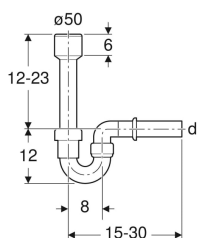

Trubková zápachová uzávěrka Geberit pro výlevku, s nástěnnou růžicí, vývod vodorovný

Obrázek s příkladem

Účel použití

- K připojení k výlevkám
- Pro pisoáry s vývodem dolů

Vlastnosti

- Vývod vodorovný

Obsah dodávky

- Vtoková trubka s manžetou, z PP, \varnothing 50 mm

Technické údaje

Výška vodního uzávěru	70 mm
Materiál	PP

- Nástěnná růžice

Pol. č.	Barva / povrch	d, \varnothing
152.607.11.1	Alpská bílá	40 mm
152.701.11.1	Alpská bílá	50 mm