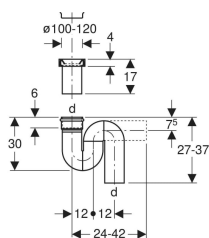

Účel použití

- Pro nášlapná WC

Vlastnosti

- Vývod svislý

Obsah dodávky

- Manžeta z EPDM

Technické údaje

Výška vodního uzávěru	70 mm
Materiál	PE-HD

- Připojovací trubka z PE-HD $\varnothing$ 110 mm

Pol. č.	d, $\varnothing$
167.734.16.1	110 mm