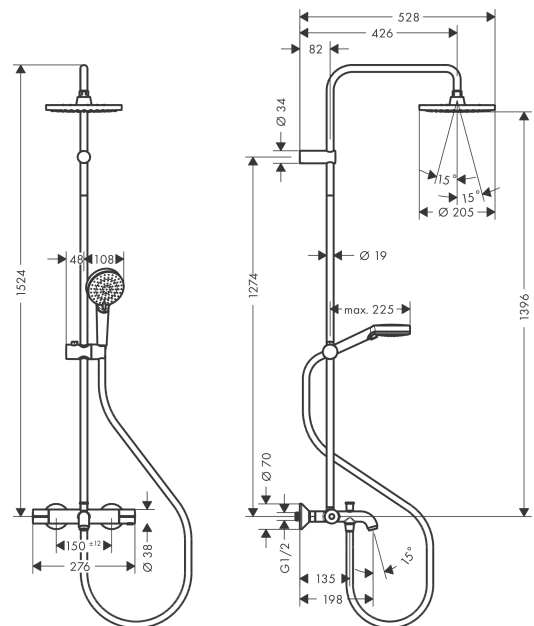

Vernis Blend**Showerpipe 200 1jet EcoSmart s vanovým termostatem**Povrchové úpravy: **chrom** Číslo položky: **26079000****Popis****Vlastnosti**

- obsahuje: horní sprcha, ruční sprcha, vanový termostát, sprchová hadice, sprchový držák
- horní sprcha Vernis Blend 200 1jet
- velikost sprchové hlavice: 205 mm
- druh proudu: Rain
- kulový kloub: nastavitelný úhel horní sprchy
- druh proudu ruční sprchy: Rain, IntenseRain
- výškově nastavitelný držák ruční sprchy s jezdcem Push s aretační tlačítkem
- průměr tyče: 19 mm
- délka sprchového ramena: 426 mm
- maximální průtok při 0,3 MPa: 20 l/min
- min. průtokový tlak: 0,1 MPa
- termostát Vernis
- bezpečnostní pojistka při 40°C
- předem nastavitelné omezení teplé vody
- ovládání spotřebičů otočením rukojeti
- způsob montáže: instalace na stěnu
- zpětný ventil
- součásti dodávky: Showerpipe s nástěnným termostatem, rozety, etážky, upevňovací materiál, montážní návod
- minimální provozní tlak: 0,1 MPa
- maximální provozní tlak: 1,0 MPa

Technologie**Obrázek výrobku****Kótovaný výkres**

Vernis Blend
Showerpipe 200 1jet EcoSmart s vanovým termostatem
 Povrchové úpravy: **chrom** Číslo položky: **26079000**

Průtokový diagram