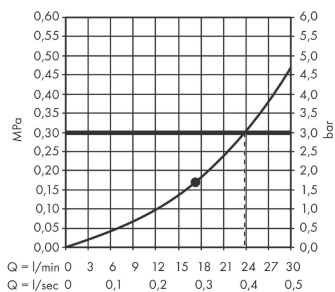

Rainfinity**horní sprcha 360 1jet**Povrchové úpravy: **matná bílá** Číslo položky: **26231700****Popis****Vlastnosti**

- velikost sprchové hlavice: 360 mm
- druh proudu: PowderRain
- kulový kloub: nastavitelný úhel horní sprchy (2 x 5°)
- maximální průtok při 0,3 MPa: 20,3 l/min
- počáteční bod spolehlivé funkce v l/min.: 17,3 l/min
- průtokové množství proudu PowderRain (při 0,3 MPa): 20,3 l/min
- povrchová úprava disku vodních paprsků: grafitově černá
- materiál disku vodních paprsků: hliník
- horní sprcha se dá pro čištění sejmout
- rám: kov
- montáž: strop nebo stěna
- součásti dodávky: horní sprcha, montážní návod

Technologie**Ocenění za design**reddot award 2019
best of the best**Obrázek výrobku****Kótovaný výkres**

Rainfinity**horní sprcha 360 1jet**Povrchové úpravy: **matná bílá**Číslo položky: **26231700****Průtokový diagram**

Spotřební hodnoty byly v praxi měřeny na příslušných armaturách (termostat/baterie/
podomítkový ventil).