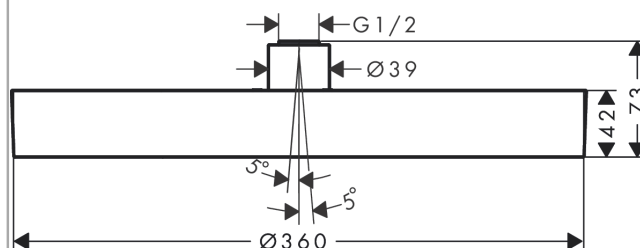

Rainfinity**horní sprcha 360 1jet**Povrchové úpravy: **matná bílá** Číslo položky: **26231700****Popis****Vlastnosti**

- velikost sprchové hlavice: 360 mm
- druh proudu: PowderRain
- kulový kloub: nastavitelný úhel horní sprchy (2 x 5°)
- maximální průtok při 0,3 MPa: 20,3 l/min
- počáteční bod spolehlivé funkce v l/min.: 17,3 l/min
- průtokové množství proudu PowderRain (při 0,3 MPa): 20,3 l/min
- povrchová úprava disku vodních paprsků: grafitově černá
- materiál disku vodních paprsků: hliník
- horní sprcha se dá pro čištění sejmout
- rám: kov
- montáž: strop nebo stěna
- součásti dodávky: horní sprcha, montážní návod

Technologie**Ocenění za design**reddot award 2019
best of the best**Obrázek výrobku****Kótovaný výkres**

Rainfinity**horní sprcha 360 1jet**Povrchové úpravy: **matná bílá**Číslo položky: **26231700****Průtokový diagram**