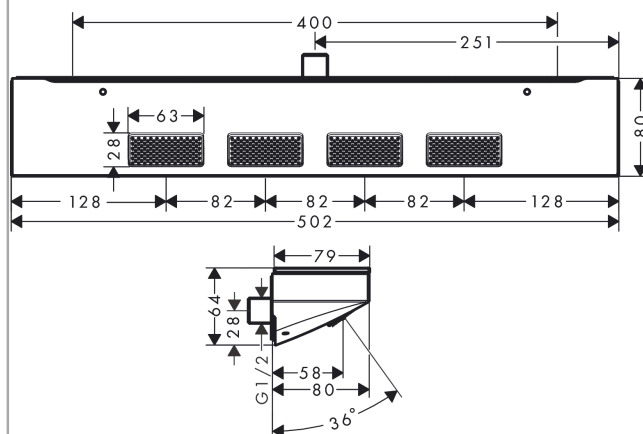

Rainfinity

šijová sprcha 500 1jet s poličkou

Povrchové úpravy: **matná bílá** Číslo položky: **26243700**

Popis

Vlastnosti

- velikost sprchové hlavice: 502 x 80 mm
- druh proudu: PowderRain
- disk proudů: 309 x 28 mm
- oblast použití: využitelné jako horní, zádová nebo boční sprcha
- průtokové množství proudu PowderRain (při 0,3 MPa): 14,5 l/min
- min. průtokový tlak: 1,1 bar
- materiál: kov
- polička z bezpečnostního skla
- povrchová úprava u poličky v barevné variantě -000 = zrcadlové sklo
- součásti dodávky: ramenní sprcha, upevňovací materiál, montážní návod

Technologie

Ocenění za design

Obrázek výrobku

Kótovaný výkres

Rainfinity

šijová sprcha 500 1jet s poličkou

Povrchové úpravy: **matná bílá** Číslo položky: **26243700**

Průtokový diagram

Spotřební hodnoty byly v praxi měřeny na příslušných armaturách (termostat/baterie/podomítkový ventil).

Rainfinity**šijová sprcha 500 1jet s poličkou**Povrchové úpravy: **matná bílá** Číslo položky: **26243700****Příklad montáže**