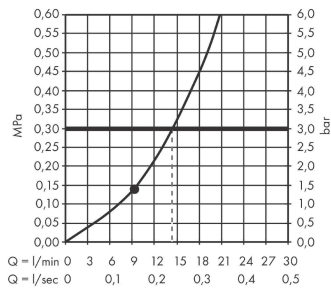

Rainfinity

šijová sprcha 500 1jet s poličkou

Povrchové úpravy: **matná bílá** Číslo položky: **26243700**

Popis

Vlastnosti

- velikost sprchové hlavice: 502 x 80 mm
- druh proudu: PowderRain
- disk proudů: 309 x 28 mm
- oblast použití: využitelné jako horní, zádová nebo boční sprcha
- průtokové množství proudu PowderRain (při 0,3 MPa): 14,5 l/min
- min. průtokový tlak: 1,1 bar
- materiál: kov
- polička z bezpečnostního skla
- povrchová úprava u poličky v barevné variantě -000 = zrcadlové sklo
- součásti dodávky: ramenní sprcha, upevňovací materiál, montážní návod

Technologie

Ocenění za design

Obrázek výrobku

Kótovaný výkres

Rainfinity

šijová sprcha 500 1jet s poličkou

Povrchové úpravy: **matná bílá** Číslo položky: **26243700**

Průtokový diagram