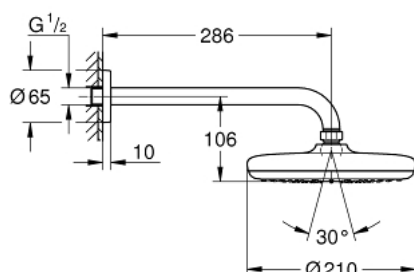

26 411 000 TEMPESTA 210 NEW TEMPESTA 100 HLAVOVÁ SPRCHA SET 286 MM, 1 PROUD

POPIS PRODUKTU

- set obsahuje:
- hlavová sprcha Tempesta 210 (26 408)
- sprchový proud
- Rain
- sprchové rameno Rainshower 286 mm (28 576 000)
- **GROHE DreamSpray** perfektní vodní paprsky
- GROHE StarLight chromový povrch
- **GROHE SpeedClean** - odstranění vodního kamene přetřením
- **Vnitřní WaterGuide** pro delší životnost
- vhodné pro průtokové ohřívače vody
- doporučený minimální tlak vody 1,0 bar

Pure Freude
an Wasser

26 411 000 TEMPESTA 210 NEW TEMPESTA 100 HLAVOVÁ SPRCHA SET 286 MM, 1
PROUD

26 411 000 **TEMPESTA 210 NEW TEMPESTA 100 HLAVOVÁ SPRCHA SET 286 MM, 1 PROUD**

NÁHRADNÍ DÍLY

1: Těsnění Ø18,5 x Ø12 x 2 (Č. obj. 0138900M)