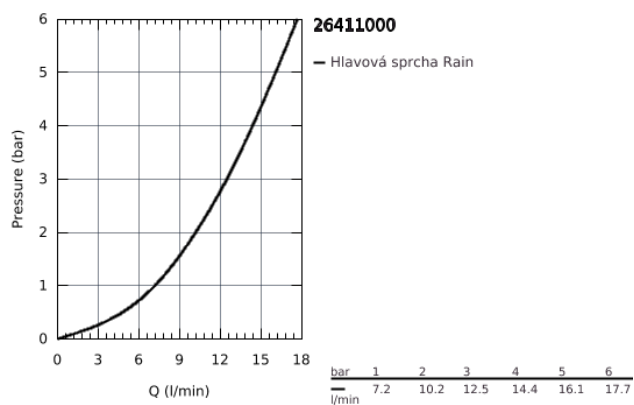

26 411 000 TEMPESTA 210 NEW TEMPESTA 100 HLAVOVÁ SPRCHA SET 286 MM, 1 PROUD

POPIS PRODUKTU

- set obsahuje:
- hlavová sprcha Tempesta 210 (26 408)
- sprchový proud
- Rain
- sprchové rameno Rainshower 286 mm (28 576 000)
- **GROHE DreamSpray** perfektní vodní paprsky
- GROHE StarLight chromový povrch
- **GROHE SpeedClean** - odstranění vodního kamene přetřením
- **Vnitřní WaterGuide** pro delší životnost
- vhodné pro průtokové ohřívače vody
- doporučený minimální tlak vody 1,0 bar

Pure Freude
an Wasser

26 411 000 TEMPESTA 210 NEW TEMPESTA 100 HLAVOVÁ SPRCHA SET 286 MM, 1
PROUD

26 411 000 **TEMPESTA 210 NEW TEMPESTA 100 HLAVOVÁ SPRCHA SET 286 MM, 1 PROUD**

NÁHRADNÍ DÍLY

1: Těsnění Ø18,5 x Ø12 x 2 (Č. obj. 0138900M)