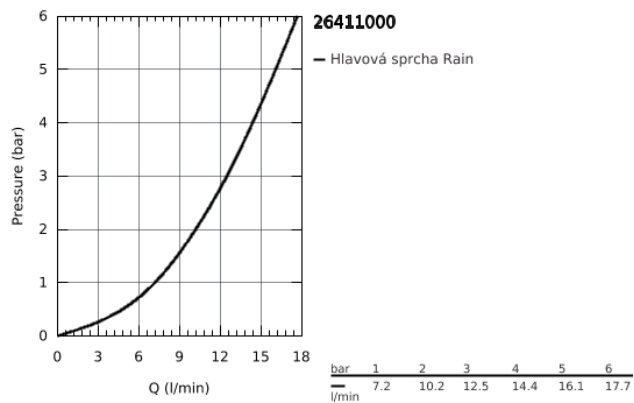

26 411 000 TEMPESTA 210 NEW TEMPESTA 100 HLAVOVÁ SPRCHA SET 286 MM, 1 PROUD

POPIS PRODUKTU

- set obsahuje:
- hlavová sprcha Tempesta 210 (26 408)
- sprchový proud
- Rain
- sprchové rameno Rainshower 286 mm (28 576 000)
- **GROHE DreamSpray** perfektní vodní paprsky
- GROHE StarLight chromový povrch
- **GROHE SpeedClean** - odstranění vodního kamene přetřením
- **Vnitřní WaterGuide** pro delší životnost
- vhodné pro průtokové ohřívače vody
- doporučený minimální tlak vody 1,0 bar

Pure Freude
an Wasser

26 411 000 TEMPESTA 210 NEW TEMPESTA 100 HLAVOVÁ SPRCHA SET 286 MM, 1
PROUD

26 411 000 **TEMPESTA 210 NEW TEMPESTA 100 HLAVOVÁ SPRCHA SET 286 MM, 1 PROUD**

NÁHRADNÍ DÍLY

1: Těsnění Ø18,5 x Ø12 x 2 (Č. obj. 0138900M)