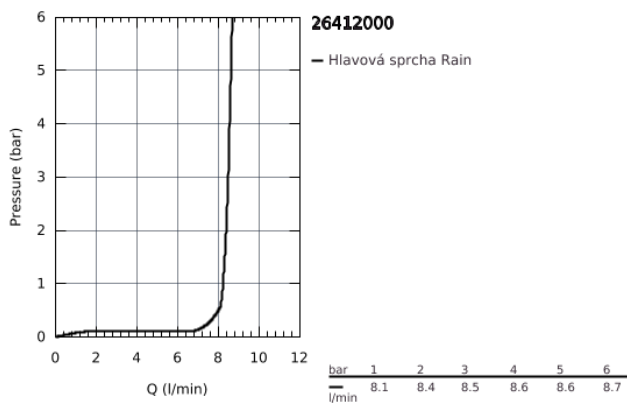

## 26 412 000 TEMPESTA 210 NEW TEMPESTA 100 HLAVOVÁ SPRCHA SET 286 MM, 1 PROUD

### POPIS PRODUKTU

- set obsahuje:
- hlavová sprcha Tempesta 210 9,5 l/min (26 410)
- sprchový proud
- Rain
- sprchové rameno Rainshower 286 mm (28 576 000)
- **GROHE EcoJoy** 9,5 l/min omezovač průtoku
- **GROHE DreamSpray** perfektní vodní paprsky
- **GROHE SpeedClean** - odstranění vodního kamene přetřením
- **Vnitřní WaterGuide** pro delší životnost
- vhodné pro průtokové ohřívače vody

Pure Freude  
an Wasser

26 412 000 TEMPESTA 210 NEW TEMPESTA 100 HLAVOVÁ SPRCHA SET 286 MM, 1  
PROUD

26 412 000 **TEMPESTA 210 NEW TEMPESTA 100 HLAVOVÁ SPRCHA SET 286 MM, 1 PROUD**

**NÁHRADNÍ DÍLY**

1: Těsnění Ø18,5 x Ø12 x 2 (Č. obj. 0138900M)