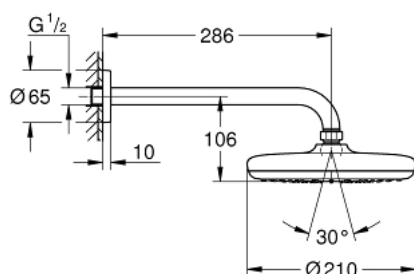

## 26 412 000 TEMPESTA 210 NEW TEMPESTA 100 HLAVOVÁ SPRCHA SET 286 MM, 1 PROUD

### POPIS PRODUKTU

- set obsahuje:
- hlavová sprcha Tempesta 210 9,5 l/min (26 410)
- sprchový proud
- Rain
- sprchové rameno Rainshower 286 mm (28 576 000)
- **GROHE EcoJoy** 9,5 l/min omezovač průtoku
- **GROHE DreamSpray** perfektní vodní paprsky
- **GROHE SpeedClean** - odstranění vodního kamene přetřením
- **Vnitřní WaterGuide** pro delší životnost
- vhodné pro průtokové ohřívače vody

Pure Freude  
an Wasser

26 412 000 TEMPESTA 210 NEW TEMPESTA 100 HLAVOVÁ SPRCHA SET 286 MM, 1  
PROUD

26 412 000 **TEMPESTA 210 NEW TEMPESTA 100 HLAVOVÁ SPRCHA SET 286 MM, 1 PROUD**

**NÁHRADNÍ DÍLY**

1: Těsnění Ø18,5 x Ø12 x 2 (Č. obj. 0138900M)