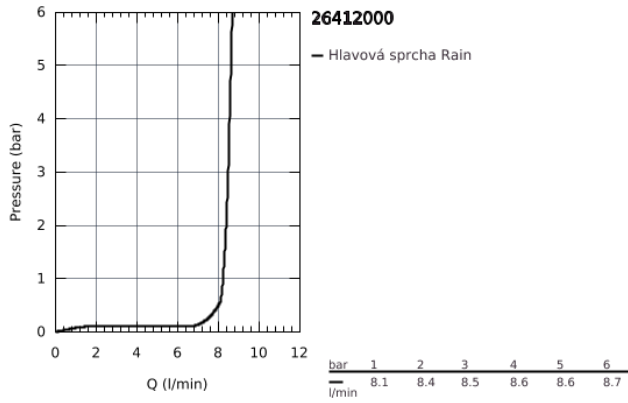

### POPIS PRODUKTU

- set obsahuje:
- hlavová sprcha Tempesta 210 9,5 l/min (26 410)
- sprchový proud
- Rain
- sprchové rameno Rainshower 286 mm (28 576 000)
- **GROHE EcoJoy** 9,5 l/min omezovač průtoku
- **GROHE DreamSpray** perfektní vodní paprsky
- **GROHE SpeedClean** - odstranění vodního kamene přetřením
- **Vnitřní WaterGuide** pro delší životnost
- vhodné pro průtokové ohřívače vody

Pure Freude  
an Wasser

26 412 000 TEMPESTA 210 NEW TEMPESTA 100 HLAVOVÁ SPRCHA SET 286 MM, 1  
PROUD

26 412 000 **TEMPESTA 210 NEW TEMPESTA 100 HLAVOVÁ SPRCHA SET 286 MM, 1 PROUD**

**NÁHRADNÍ DÍLY**

1: Těsnění Ø18,5 x Ø12 x 2 (Č. obj. 0138900M)