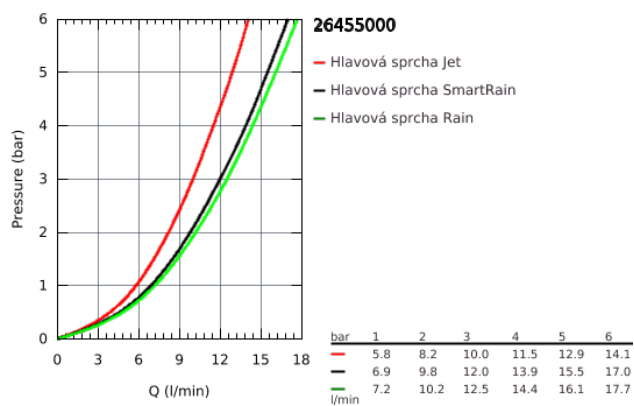

26 455 000 EUPHORIA 260 EUPHORIA 110 HLAVOVÁ SPRCHA 3 PROUDY

POPIS PRODUKTU

- Rain, SmartRain, Jet
- Ø 260 mm
- kulový kloub s úhlem otočení +/-20 °
- přípojný závit DN 15
- **GROHE DreamSpray** perfektní vodní paprsky
- GROHE StarLight chromový povrch
- **GROHE SpeedClean** - odstranění vodního kamene přetřením
- **Vnitřní WaterGuide** pro delší životnost
- vhodné pro průtokové ohřívače vody

26 455 000 **EUPHORIA 260 EUPHORIA 110 HLAVOVÁ SPRCHA 3 PROUDY**

26 455 000 **EUPHORIA 260 EUPHORIA 110 HLAVOVÁ SPRCHA 3 PROUDY**

NÁHRADNÍ DÍLY

1: Těsnění Ø18,5 x Ø12 x 2 (Č. obj. 0138900M)

2: Sítko (Č. obj. 48007000)