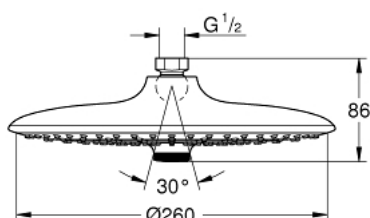

26 455 000 EUPHORIA 260 EUPHORIA 110 HLAVOVÁ SPRCHA 3 PROUDY

POPIS PRODUKTU

- Rain, SmartRain, Jet
- Ø 260 mm
- kulový kloub s úhlem otočení +/-20 °
- přípojný závit DN 15
- **GROHE DreamSpray** perfektní vodní paprsky
- GROHE StarLight chromový povrch
- **GROHE SpeedClean** - odstranění vodního kamene přetřením
- **Vnitřní WaterGuide** pro delší životnost
- vhodné pro průtokové ohřívače vody

26 455 000 **EUPHORIA 260 EUPHORIA 110 HLAVOVÁ SPRCHA 3 PROUDY**

26 455 000 **EUPHORIA 260 EUPHORIA 110 HLAVOVÁ SPRCHA 3 PROUDY**

NÁHRADNÍ DÍLY

1: Těsnění Ø18,5 x Ø12 x 2 (Č. obj. 0138900M)

2: Sítko (Č. obj. 48007000)