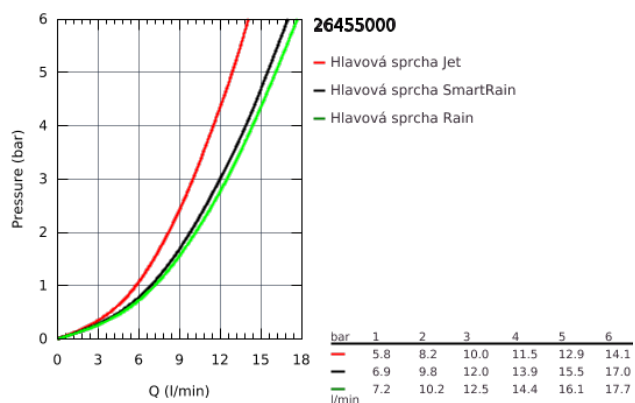

26 455 000 EUPHORIA 260 EUPHORIA 110 HLAVOVÁ SPRCHA 3 PROUDY

POPIS PRODUKTU

- Rain, SmartRain, Jet
- Ø 260 mm
- kulový kloub s úhlem otočení +/-20 °
- přípojný závit DN 15
- **GROHE DreamSpray** perfektní vodní paprsky
- GROHE StarLight chromový povrch
- **GROHE SpeedClean** - odstranění vodního kamene přetřením
- **Vnitřní WaterGuide** pro delší životnost
- vhodné pro průtokové ohřívače vody

26 455 000 **EUPHORIA 260 EUPHORIA 110 HLAVOVÁ SPRCHA 3 PROUDY**

26 455 000 **EUPHORIA 260 EUPHORIA 110 HLAVOVÁ SPRCHA 3 PROUDY**

NÁHRADNÍ DÍLY

1: Těsnění Ø18,5 x Ø12 x 2 (Č. obj. 0138900M)

2: Sítko (Č. obj. 48007000)