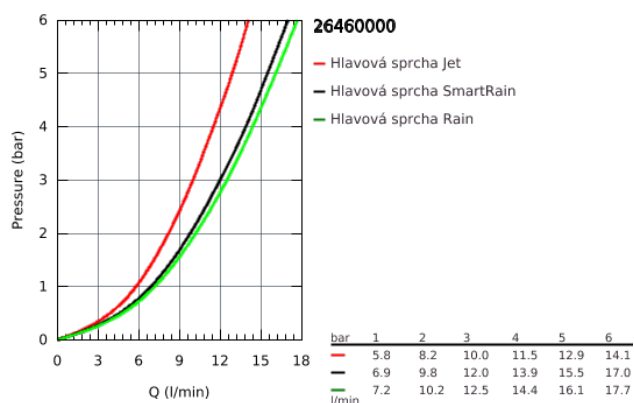

26 460 000 EUPHORIA 260 EUPHORIA 110 HLAVOVÁ STROPNÍ SPRCHA 142 MM, 3 PROUDY

POPIS PRODUKTU

- set obsahuje:
- hlavová sprcha Euphoria 260 (26 455)
- 3 sprchové proudy:
- Rain, SmartRain, Jet
- sprchové rameno Rainshower stropní 142 mm (28 724 000)
- **GROHE DreamSpray** perfektní vodní paprsky
- GROHE StarLight chromový povrch
- **GROHE SpeedClean** - odstranění vodního kamene přetřením
- **Vnitřní WaterGuide** pro delší životnost
- vhodné pro průtokové ohřívače vody

26 460 000 EUPHORIA 260 EUPHORIA 110 HLAVOVÁ STROPNÍ SPRCHA 142 MM, 3 PROUDY

26 460 000 EUPHORIA 260 EUPHORIA 110 HLAVOVÁ STROPNÍ SPRCHA 142 MM, 3
PROUDY

NÁHRADNÍ DÍLY

1: Rozeta (Č. obj. 11741000)

2: Těsnění Ø18,5 x Ø12 x 2 (Č. obj. 0138900M)