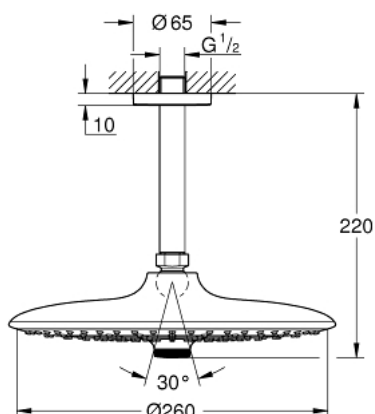

26 460 000 EUPHORIA 260 EUPHORIA 110 HLAVOVÁ STROPNÍ SPRCHA 142 MM, 3 PROUDY

POPIS PRODUKTU

- set obsahuje:
- hlavová sprcha Euphoria 260 (26 455)
- 3 sprchové proudy:
- Rain, SmartRain, Jet
- sprchové rameno Rainshower stropní 142 mm (28 724 000)
- **GROHE DreamSpray** perfektní vodní paprsky
- GROHE StarLight chromový povrch
- **GROHE SpeedClean** - odstranění vodního kamene přetřením
- **Vnitřní WaterGuide** pro delší životnost
- vhodné pro průtokové ohřívače vody

26 460 000 EUPHORIA 260 EUPHORIA 110 HLAVOVÁ STROPNÍ SPRCHA 142 MM, 3 PROUDY

26 460 000 EUPHORIA 260 EUPHORIA 110 HLAVOVÁ STROPNÍ SPRCHA 142 MM, 3
PROUDY

NÁHRADNÍ DÍLY

1: Rozeta (Č. obj. 11741000)

2: Těsnění Ø18,5 x Ø12 x 2 (Č. obj. 0138900M)