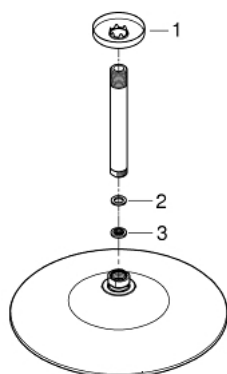

26 460 000 EUPHORIA 260 EUPHORIA 110 HLAVOVÁ STROPNÍ SPRCHA 142 MM, 3 PROUDY

POPIS PRODUKTU

- set obsahuje:
- hlavová sprcha Euphoria 260 (26 455)
- 3 sprchové proudy:
- Rain, SmartRain, Jet
- sprchové rameno Rainshower stropní 142 mm (28 724 000)
- **GROHE DreamSpray** perfektní vodní paprsky
- GROHE StarLight chromový povrch
- **GROHE SpeedClean** - odstranění vodního kamene přetřením
- **Vnitřní WaterGuide** pro delší životnost
- vhodné pro průtokové ohřívače vody

26 460 000 EUPHORIA 260 EUPHORIA 110 HLAVOVÁ STROPNÍ SPRCHA 142 MM, 3 PROUDY

26 460 000 EUPHORIA 260 EUPHORIA 110 HLAVOVÁ STROPNÍ SPRCHA 142 MM, 3
PROUDY

NÁHRADNÍ DÍLY

1: Rozeta (Č. obj. 11741000)

2: Těsnění Ø18,5 x Ø12 x 2 (Č. obj. 0138900M)