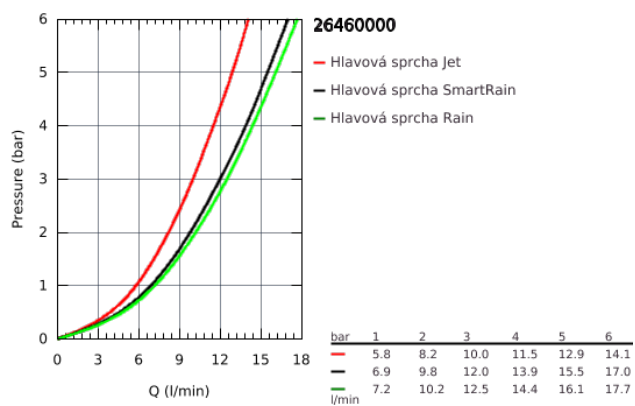

26 460 000 EUPHORIA 260 EUPHORIA 110 HLAVOVÁ STROPNÍ SPRCHA 142 MM, 3 PROUDY

POPIS PRODUKTU

- set obsahuje:
- hlavová sprcha Euphoria 260 (26 455)
- 3 sprchové proudy:
- Rain, SmartRain, Jet
- sprchové rameno Rainshower stropní 142 mm (28 724 000)
- **GROHE DreamSpray** perfektní vodní paprsky
- GROHE StarLight chromový povrch
- **GROHE SpeedClean** - odstranění vodního kamene přetřením
- **Vnitřní WaterGuide** pro delší životnost
- vhodné pro průtokové ohřívače vody

26 460 000 EUPHORIA 260 EUPHORIA 110 HLAVOVÁ STROPNÍ SPRCHA 142 MM, 3 PROUDY

26 460 000 EUPHORIA 260 EUPHORIA 110 HLAVOVÁ STROPNÍ SPRCHA 142 MM, 3
PROUDY

NÁHRADNÍ DÍLY

1: Rozeta (Č. obj. 11741000)

2: Těsnění Ø18,5 x Ø12 x 2 (Č. obj. 0138900M)