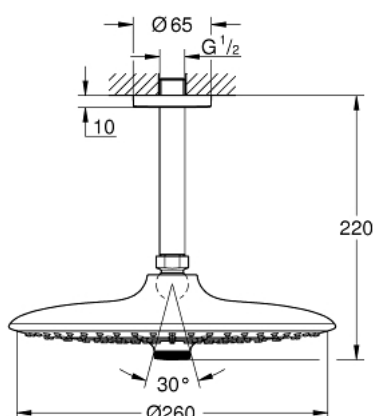

26 461 000 EUPHORIA 260 EUPHORIA 110 HLAVOVÁ STROPNÍ SPRCHA 142 MM, 3 PROUDY

POPIS PRODUKTU

- set obsahuje:
- hlavová sprcha Euphoria 260 (26 457)
- 3 sprchové proudy:
- Rain, SmartRain, Jet
- sprchové rameno Rainshower stropní 142 mm (28 724 000)
- **GROHE EcoJoy** 9,5 l/min omezovač průtoku
- **GROHE DreamSpray** perfektní vodní paprsky
- GROHE StarLight chromový povrch
- **GROHE SpeedClean** - odstranění vodního kamene přetřením
- **Vnitřní WaterGuide** pro delší životnost
- vhodné pro průtokové ohřívače vody

26 461 000 EUPHORIA 260 EUPHORIA 110 HLAVOVÁ STROPNÍ SPRCHA 142 MM, 3 PROUDY

26 461 000 **EUPHORIA 260 EUPHORIA 110 HLAVOVÁ STROPNÍ SPRCHA 142 MM, 3 PROUDY**

NÁHRADNÍ DÍLY

1: Rozeta (Č. obj. 11741000)

2: Těsnění Ø18,5 x Ø12 x 2 (Č. obj. 0138900M)