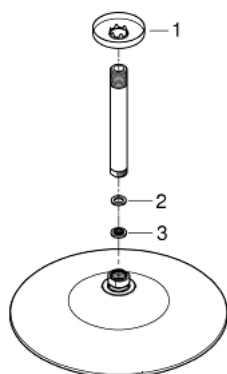

26 461 000 EUPHORIA 260 EUPHORIA 110 HLAVOVÁ STROPNÍ SPRCHA 142 MM, 3 PROUDY

POPIS PRODUKTU

- set obsahuje:
- hlavová sprcha Euphoria 260 (26 457)
- 3 sprchové proudy:
- Rain, SmartRain, Jet
- sprchové rameno Rainshower stropní 142 mm (28 724 000)
- **GROHE EcoJoy** 9,5 l/min omezovač průtoku
- **GROHE DreamSpray** perfektní vodní paprsky
- GROHE StarLight chromový povrch
- **GROHE SpeedClean** - odstranění vodního kamene přetřením
- **Vnitřní WaterGuide** pro delší životnost
- vhodné pro průtokové ohřívače vody

26 461 000 EUPHORIA 260 EUPHORIA 110 HLAVOVÁ STROPNÍ SPRCHA 142 MM, 3 PROUDY

26 461 000 **EUPHORIA 260 EUPHORIA 110 HLAVOVÁ STROPNÍ SPRCHA 142 MM, 3 PROUDY**

NÁHRADNÍ DÍLY

1: Rozeta (Č. obj. 11741000)

2: Těsnění Ø18,5 x Ø12 x 2 (Č. obj. 0138900M)