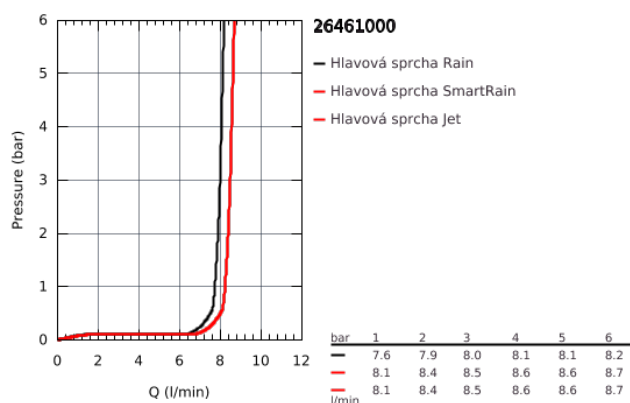

26 461 000 EUPHORIA 260 EUPHORIA 110 HLAVOVÁ STROPNÍ SPRCHA 142 MM, 3 PROUDY

POPIS PRODUKTU

- set obsahuje:
- hlavová sprcha Euphoria 260 (26 457)
- 3 sprchové proudy:
- Rain, SmartRain, Jet
- sprchové rameno Rainshower stropní 142 mm (28 724 000)
- **GROHE EcoJoy** 9,5 l/min omezovač průtoku
- **GROHE DreamSpray** perfektní vodní paprsky
- GROHE StarLight chromový povrch
- **GROHE SpeedClean** - odstranění vodního kamene přetřením
- **Vnitřní WaterGuide** pro delší životnost
- vhodné pro průtokové ohřívače vody

26 461 000 EUPHORIA 260 EUPHORIA 110 HLAVOVÁ STROPNÍ SPRCHA 142 MM, 3 PROUDY

26 461 000 **EUPHORIA 260 EUPHORIA 110 HLAVOVÁ STROPNÍ SPRCHA 142 MM, 3 PROUDY**

NÁHRADNÍ DÍLY

1: Rozeta (Č. obj. 11741000)

2: Těsnění Ø18,5 x Ø12 x 2 (Č. obj. 0138900M)