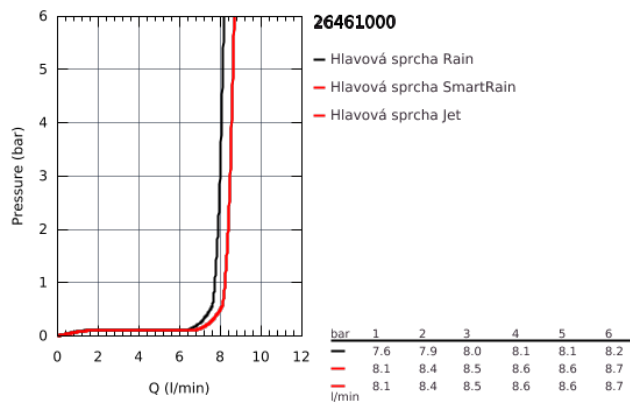

26 461 000 EUPHORIA 260 EUPHORIA 110 HLAVOVÁ STROPNÍ SPRCHA 142 MM, 3 PROUDY

POPIS PRODUKTU

- set obsahuje:
- hlavová sprcha Euphoria 260 (26 457)
- 3 sprchové proudy:
- Rain, SmartRain, Jet
- sprchové rameno Rainshower stropní 142 mm (28 724 000)
- **GROHE EcoJoy** 9,5 l/min omezovač průtoku
- **GROHE DreamSpray** perfektní vodní paprsky
- GROHE StarLight chromový povrch
- **GROHE SpeedClean** - odstranění vodního kamene přetřením
- **Vnitřní WaterGuide** pro delší životnost
- vhodné pro průtokové ohřívače vody

26 461 000 EUPHORIA 260 EUPHORIA 110 HLAVOVÁ STROPNÍ SPRCHA 142 MM, 3 PROUDY

26 461 000 **EUPHORIA 260 EUPHORIA 110 HLAVOVÁ STROPNÍ SPRCHA 142 MM, 3 PROUDY**

NÁHRADNÍ DÍLY

1: Rozeta (Č. obj. 11741000)

2: Těsnění Ø18,5 x Ø12 x 2 (Č. obj. 0138900M)