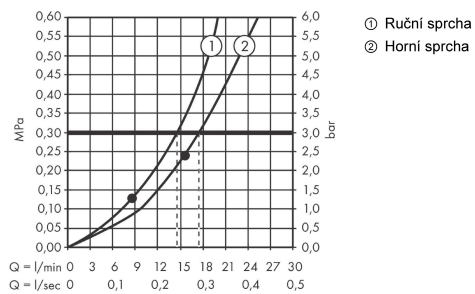

#### Obrázek výrobku

#### Kótovaný výkres

**Rainfinity**

**Showerpipe 360 1jet s podomítkovou instalací**

Povrchové úpravy: **matná bílá** Číslo položky: **26842700**

**Průtokový diagram**

**Rainfinity**

**Showerpipes 360 1jet s podomítkovou instalací**