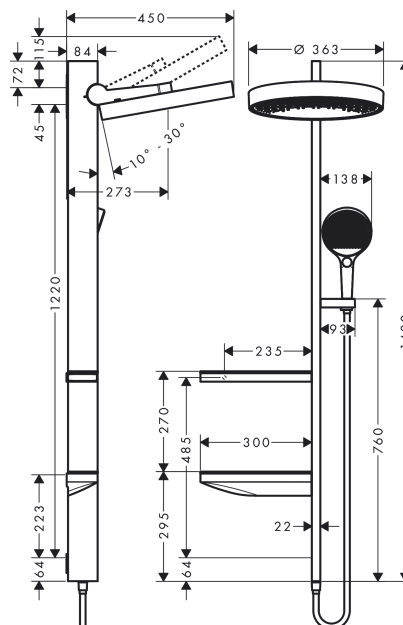

Kótovaný výkres