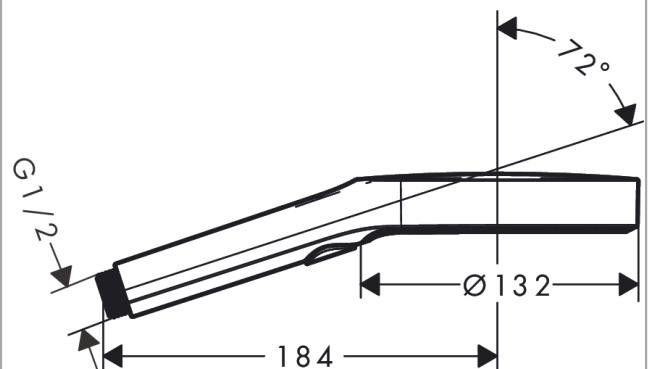

Rainfinity

ruční sprcha 130 3jet EcoSmart

Povrchové úpravy: kartáčovaný bronz Číslo položky: 26865140

Popis

Vlastnosti

- velikost sprchové hlavice: 130 mm
- druh proudu: PowderRain, Intense PowderRain, MonoRain
- pohodlné přepínání tlačítkem Select
- maximální průtok při 0,3 MPa: 8,5 l/min
- min. průtokový tlak: 1,5 bar
- plast
- vhodné pro průtokový ohřívač
- povrchová úprava disku vodních paprsků: povrchová úprava disku vodních paprsků: grafitově černá
- součásti dodávky: ruční sprcha, těsnění se sítkem, montážní návod

Technologie

Ocenění za design

Obrázek výrobku

Kótovaný výkres

Průtokový diagram

Spotřební hodnoty byly v praxi měřeny na příslušných armaturách (termostat/baterie/podomítkový ventil).