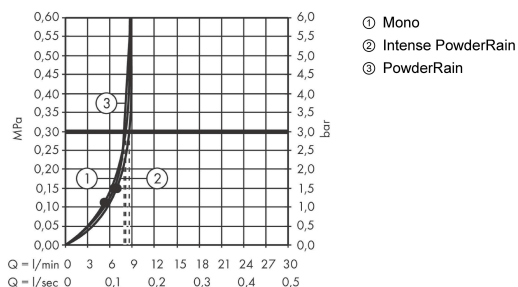

Rainfinity

ruční sprcha 130 3jet EcoSmart

Povrchové úpravy: kartáčovaný bronz Číslo položky: 26865140

Popis

Vlastnosti

- velikost sprchové hlavice: 130 mm
- druh proudu: PowderRain, Intense PowderRain, MonoRain
- pohodlné přepínání tlačítkem Select
- maximální průtok při 0,3 MPa: 8,5 l/min
- min. průtokový tlak: 1,5 bar
- plast
- vhodné pro průtokový ohřívač
- povrchová úprava disku vodních paprsků: povrchová úprava disku vodních paprsků: grafitově černá
- součásti dodávky: ruční sprcha, těsnění se sítkem, montážní návod

Technologie

Ocenění za design

Obrázek výrobku

Kótovaný výkres

Průtokový diagram

Spotřební hodnoty byly v praxi měřeny na příslušných armaturách (termostat/baterie/podomítkový ventil).