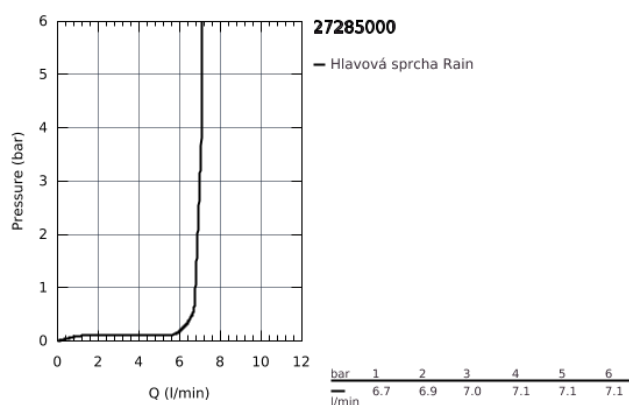

## 27 285 000 RAINSHOWER F-SERIES 10" RAINSHOWER F-SERIES HLAVOVÁ SPRCHA S JEDNÍM PROUDEM

### POPIS PRODUKTU

- Rain
- hlavová sprcha 254 x 254 mm
- Materiál: kov
- kulový kloub s úhlem otočení +/-20 °
- přípojný závit DN 15
- **GROHE EcoJoy** 9,5 l/min omezovač průtoku
- **GROHE DreamSpray** perfektní vodní paprsky
- GROHE StarLight chromový povrch
- **GROHE SpeedClean** - odstranění vodního kamene přetřením
- vhodné pro průtokové ohřívače vody
- doporučený minimální tlak vody 1,0 bar