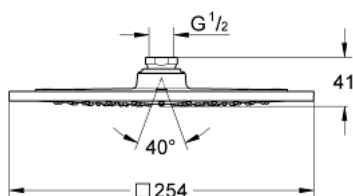

27 271 000 RAINSHOWER F-SERIES 10" RAINSHOWER F-SERIES HLAVOVÁ SPRCHA S JEDNÍM PROUDEM

POPIS PRODUKTU

- Rain
- hlavová sprcha 254 x 254 mm
- Materiál: kov
- kulový kloub s úhlem otočení +/-20 °
- přípojný závit DN 15
- **GROHE DreamSpray** perfektní vodní paprsky
- GROHE StarLight chromový povrch
- **GROHE SpeedClean** - odstranění vodního kamene přetřením
- vhodné pro průtokové ohřívače vody
- doporučený minimální tlak vody 1,0 bar

27 271 000 RAINSHOWER F-SERIES 10" RAINSHOWER F-SERIES HLAVOVÁ SPRCHA S JEDNÍM PROUDEM

NÁHRADNÍ DÍLY

1: Set náhradních dílů (Č. obj. 45933000)