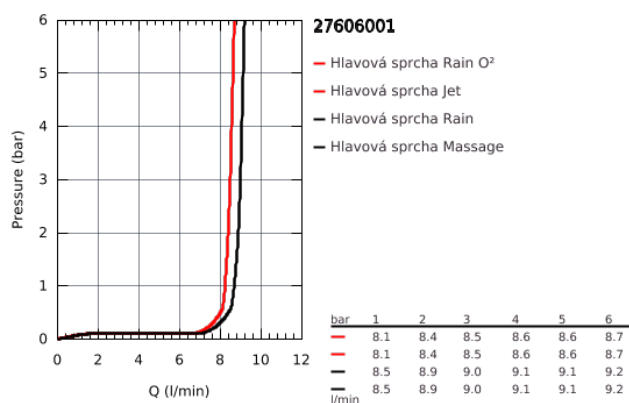

## 27 606 001 TEMPESTA 100 NEW TEMPESTA 100 HLAVOVÁ SPRCHA 4 PROUDY

### POPIS PRODUKTU

- GROHE Rain O<sup>2</sup>, Rain, Massage, Jet
- kulový kloub s úhlem otočení +/-20 °
- přípojný závit DN 15
- **GROHE EcoJoy** 9,5 l/min omezovač průtoku
- **GROHE DreamSpray** perfektní vodní paprsky
- GROHE StarLight chromový povrch
- **GROHE SpeedClean** - odstranění vodního kamene přetřením
- **Vnitřní WaterGuide** pro delší životnost
- vhodné pro průtokové ohřívače vody
- doporučený minimální tlak vody 1,0 bar

27 606 001 **TEMPESTA 100 NEW TEMPESTA 100 HLAVOVÁ SPRCHA 4 PROUDY**

**NÁHRADNÍ DÍLY**

1: Těsnění Ø18,5 x Ø12 x 2 (Č. obj. 0138900M)

2: Sítko (Č. obj. 48007000)