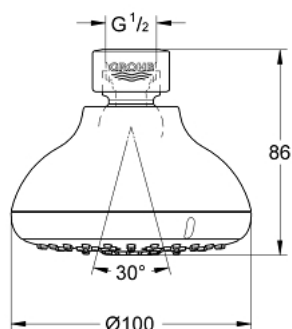

## 27 606 001 TEMPESTA 100 NEW TEMPESTA 100 HLAVOVÁ SPRCHA 4 PROUDY

### POPIS PRODUKTU

- GROHE Rain O<sup>2</sup>, Rain, Massage, Jet
- kulový kloub s úhlem otočení +/-20 °
- přípojný závit DN 15
- **GROHE EcoJoy** 9,5 l/min omezovač průtoku
- **GROHE DreamSpray** perfektní vodní paprsky
- GROHE StarLight chromový povrch
- **GROHE SpeedClean** - odstranění vodního kamene přetřením
- **Vnitřní WaterGuide** pro delší životnost
- vhodné pro průtokové ohřívače vody
- doporučený minimální tlak vody 1,0 bar

27 606 001 **TEMPESTA 100 NEW TEMPESTA 100 HLAVOVÁ SPRCHA 4 PROUDY**

**NÁHRADNÍ DÍLY**

1: Těsnění Ø18,5 x Ø12 x 2 (Č. obj. 0138900M)

2: Sítko (Č. obj. 48007000)