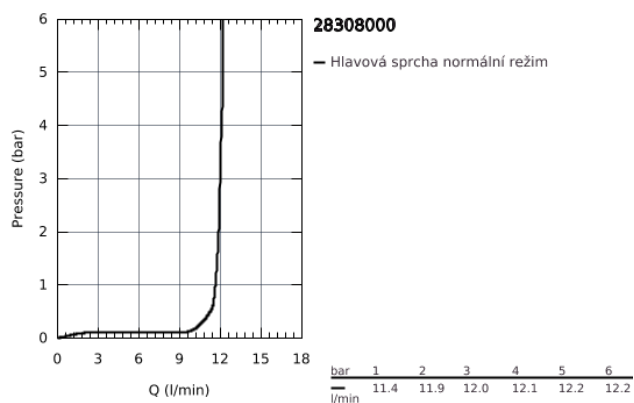

28 308 000 SENA 75 STICK SHOWERS HLAVOVÁ SPRCHA S JEDNÍM PROUDEM

POPIS PRODUKTU

- normalní sprška
- sprayface: metal
- **GROHE DreamSpray** perfektní vodní paprsky
- GROHE StarLight chromový povrch
- **GROHE SpeedClean** - odstranění vodního kamene přetřením
- doporučený minimální tlak vody 1,0 bar

28 308 000 SENA 75 STICK SHOWERS HLAVOVÁ SPRCHA S JEDNÍM PROUDEM

NÁHRADNÍ DÍLY

1: Sprchové dno (Č. obj. 45733000)

2: závitová tyčinka (Č. obj. 0212500M)