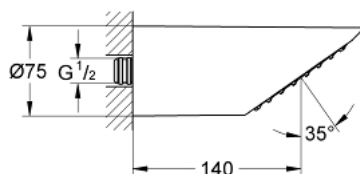

28 308 000 SENA 75 STICK SHOWERS HLAVOVÁ SPRCHA S JEDNÍM PROUDEM

POPIS PRODUKTU

- normalní sprška
- sprayface: metal
- **GROHE DreamSpray** perfektní vodní paprsky
- GROHE StarLight chromový povrch
- **GROHE SpeedClean** - odstranění vodního kamene přetřením
- doporučený minimální tlak vody 1,0 bar

28 308 000 SENA 75 STICK SHOWERS HLAVOVÁ SPRCHA S JEDNÍM PROUDEM

NÁHRADNÍ DÍLY

1: Sprchové dno (Č. obj. 45733000)

2: závitová tyčinka (Č. obj. 0212500M)