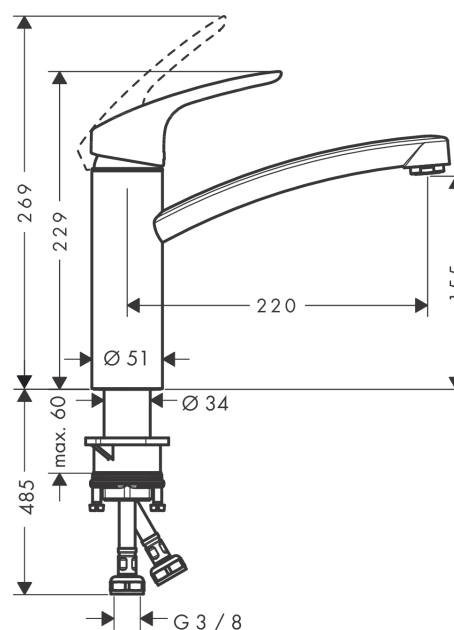

Kótovaný výkres