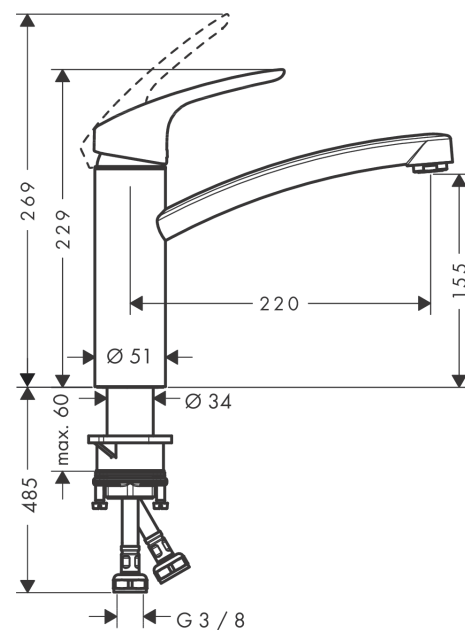

Focus M41

kuchyňská páková baterie 160, 1jet

Povrchové úpravy: **vzhled nerez** Číslo položky: **31806800**

Popis

Vlastnosti

- ComfortZone 160
- rozsah otáčení 360°
- normální proud
- maximální průtok při 0,3 MPa: 12 l/min
- vhodné pro průtokový ohřívač
- součástí dodávky: páková kuchyňská baterie, přírodní hadice, upevnění dřívku, montážní návod

Technologie

Obrázek výrobku

Kótovaný výkres

Průtokový diagram