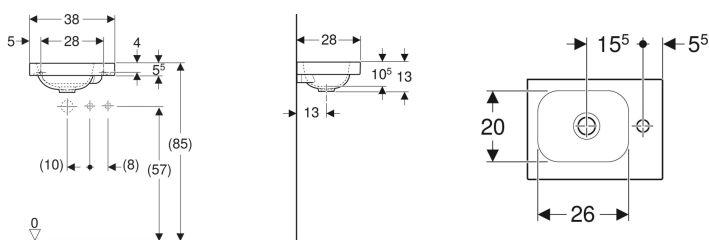

Umývatko Geberit iCon Light

Obrázek s příkladem

Vlastnosti

- Možnost kombinace se skříňkou pod umyvadlo
- Asymetrické

Technické údaje

Materiál | Jemný žáruvzdorný jíl

Pol. č.	Barva / povrch	Otvor pro baterii	Přepad	Odkládací plocha	B	H	T	
501.830.00.1	Bílá	Vpravo	Bez	Vpravo	38 cm	13 cm	28 cm	
501.830.00.2	Bílá / KeraTect	Vpravo	Bez	Vpravo	38 cm	13 cm	28 cm	
501.830.00.3 *	Bílá	Bez	Bez	Vpravo	38 cm	13 cm	28 cm	
501.830.00.4 *	Bílá / KeraTect	Bez	Bez	Vpravo	38 cm	13 cm	28 cm	
501.831.00.1	Bílá	Vlevo	Bez	Vlevo	38 cm	13 cm	28 cm	
501.831.00.2	Bílá / KeraTect	Vlevo	Bez	Vlevo	38 cm	13 cm	28 cm	
501.831.00.3 *	Bílá	Bez	Bez	Vlevo	38 cm	13 cm	28 cm	
501.831.00.4 *	Bílá / KeraTect	Bez	Bez	Vlevo	38 cm	13 cm	28 cm	
501.830.JT.1	Bílá / Matný	Vpravo	Bez	Vpravo	38 cm	13 cm	28 cm	Nové
501.831.JT.1	Bílá / Matný	Vlevo	Bez	Vlevo	38 cm	13 cm	28 cm	Nové