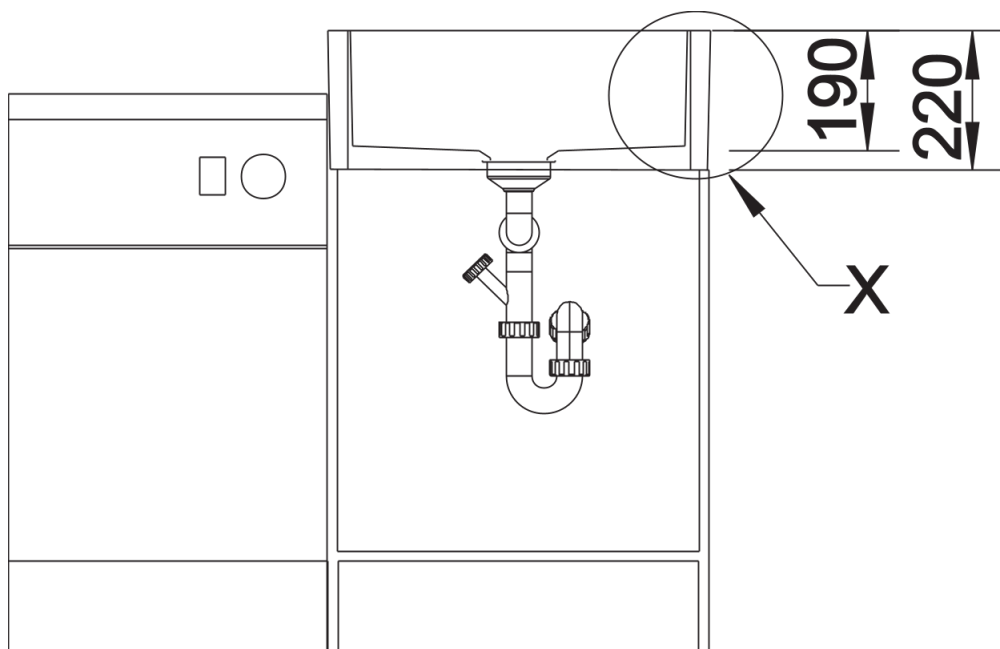

Čelní pohled