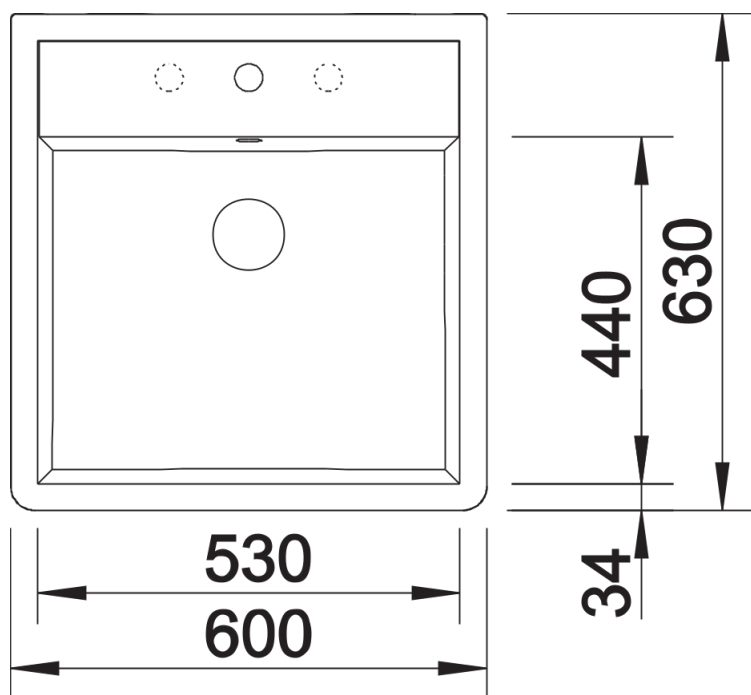

Tipy pro plánování

- Dřez má otvor pro baterii. Zadní strana není glazurovaná.
- Návod na montáž naleznete na našem webu.

Obsah dodávky

---

odtoková sada s prostorově úspornou trubkou, 3 ½" sítkový ventil, 1 otvor

Detaily

Dohled