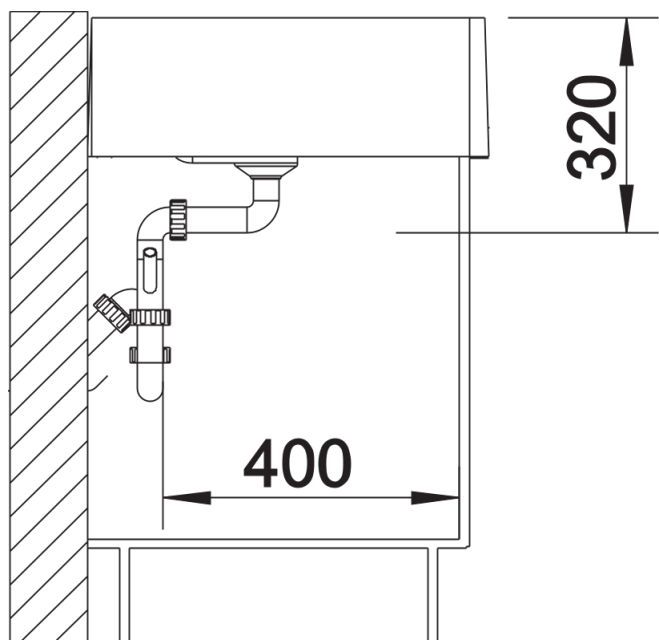

Pohled ze strany