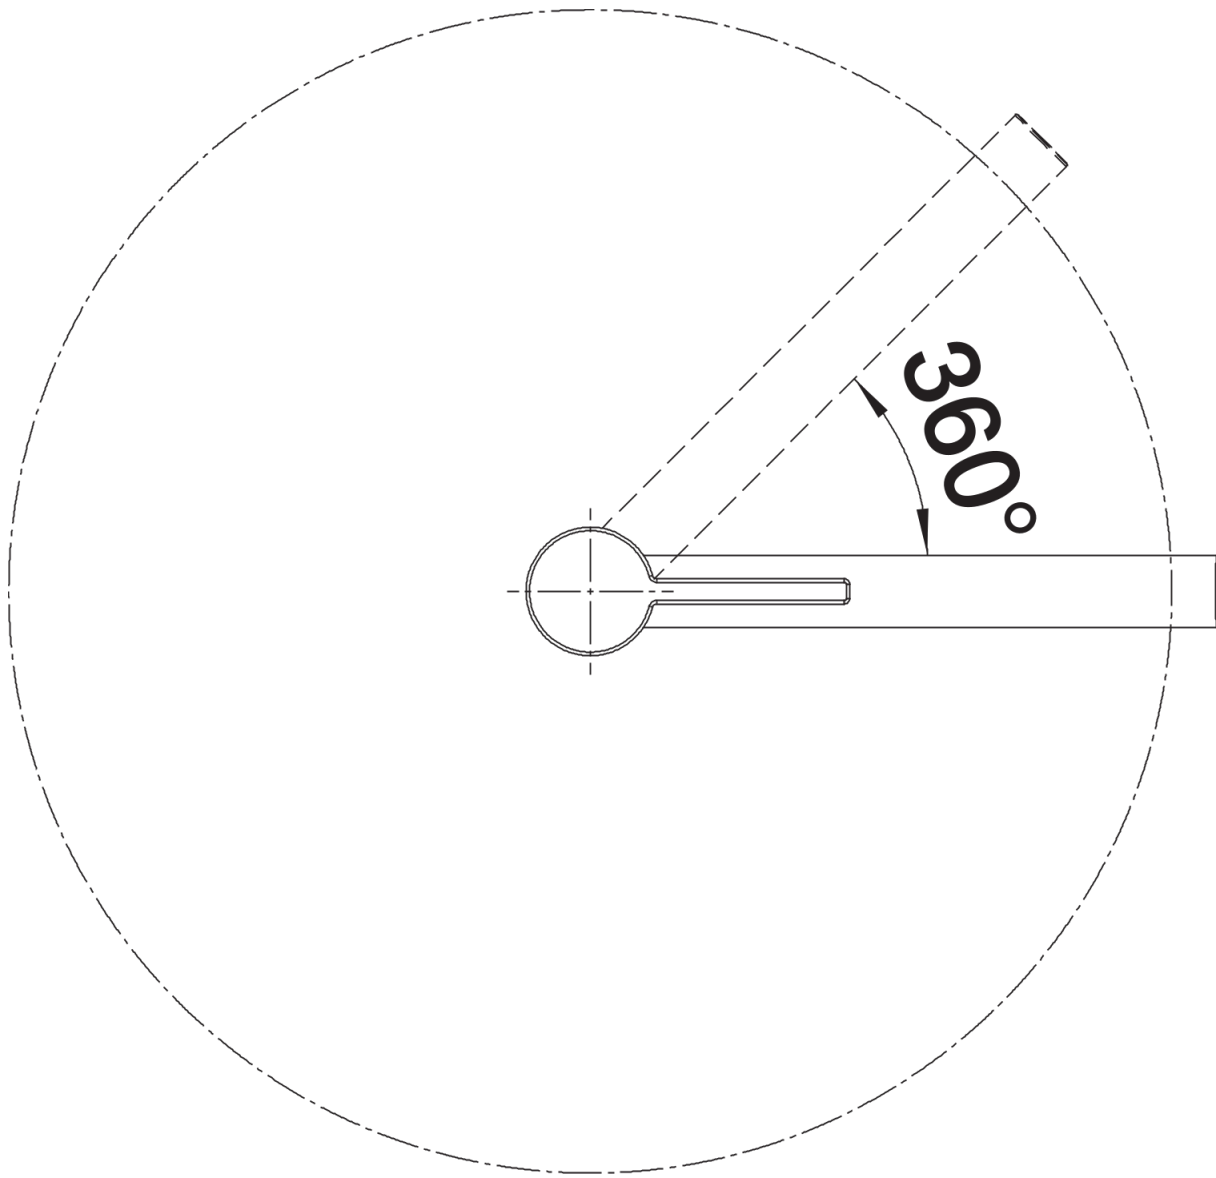

Datový list produktu LINEE

Č. pol. 517596

Přednost

- Eleganční design
- Horní páka pro snadné ovládání
- Ovládání keramickou kartuší
- Vysoké raménko pro snadné plnění velkých hrnců a váz
- Větší pracovní rozsah díky raménku s možností otočení o 360°

Barvy

Dostupné barvy
nerez masiv matný

masiv nerez masiv matný

Obsah dodávky

- Raménko lze otočit o 360° pro větší dosah
- Požadován otvor na baterii Ø 35 mm
- S keramickou kartuší
- Pružné připojovací hadice dlouhé 450 mm a 3/8" matice pro obzvláště snadnou a bezpečnou instalaci
- Patentovaný perlátor pro redukci usazování vodního kamene
- Stabilizační deska pro vyšší stabilitu baterie při montáži do nerezových dřezů
- Certifikace LGA
- Certifikace DVGW

Detaily

Rozsah otáčení

Pohled ze strany