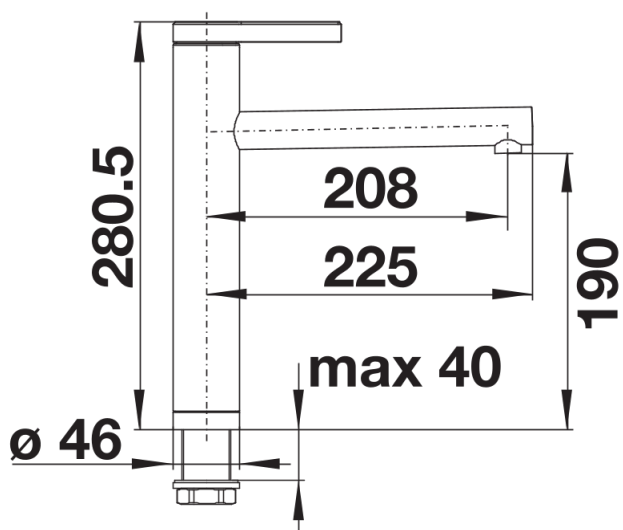

Datový list produktu LINEE

Č. pol. 517596

Přednost

- Eleganční design
- Horní páka pro snadné ovládání
- Ovládání keramickou kartuší
- Vysoké raménko pro snadné plnění velkých hrnců a váz
- Větší pracovní rozsah díky raménku s možností otočení o 360°

Barvy

Dostupné barvy
nerez masiv matný

masiv nerez masiv matný

Obsah dodávky

- Raménko lze otočit o 360° pro větší dosah
- Požadován otvor na baterii Ø 35 mm
- S keramickou kartuší
- Pružné připojovací hadice dlouhé 450 mm a 3/8" matice pro obzvláště snadnou a bezpečnou instalaci
- Patentovaný perlátor pro redukci usazování vodního kamene
- Stabilizační deska pro vyšší stabilitu baterie při montáži do nerezových dřezů
- Certifikace LGA
- Certifikace DVGW

Detaily

Rozsah otáčení

Pohled ze strany