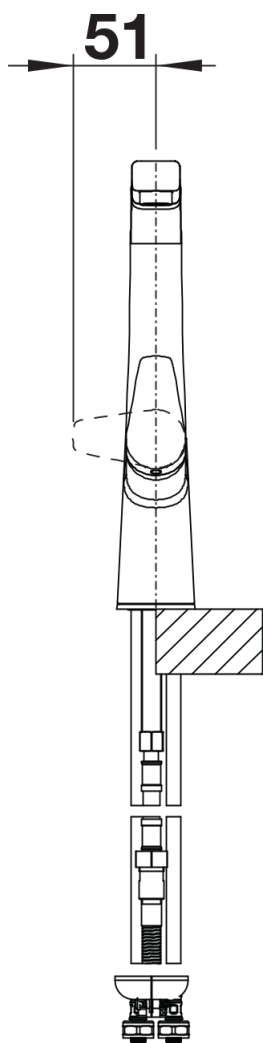

## Datový list produktu AVONA-S

Č. pol. 521280

Přednost

---

- Vzrušující kombinace oblých a hranatých tvarů
- Kónicky se zužující tělo, jemně stoupající raménko
- Barevné provedení pro dokonalé sladění s barevnými dřezy z materiálu SILGRANIT
- Výsuvná sprchová hlavice v kvalitním kovovém provedení

## Obsah dodávky

---

- Otočné raménko o 190°
- Je zapotřebí otvor o průměru 35 mm
- Kartuš s keramickým těsněním
- Pružné připojovací hadice o délce 450 mm a s  $\frac{3}{8}$ " maticí pro mimořádně snadnou a bezpečnou montáž
- Sprchová hadice s kovovým opletením
- Patentovaný perlátor podstatně redukuje usazování vodního kamene
- Stabilizační podložka zvyšuje stabilitu baterie při montáži do nerezových dřezů
- Sériově vybavena zpětným ventilem a tedy zabezpečena proti zpětnému nasátí špinavé vody podle EN 1717
- Certifikace LGA
- Certifikace DVGW plánována

## Detaily

---

Rozsah otáčení

Páčka z boku 2D

Pohled ze strany