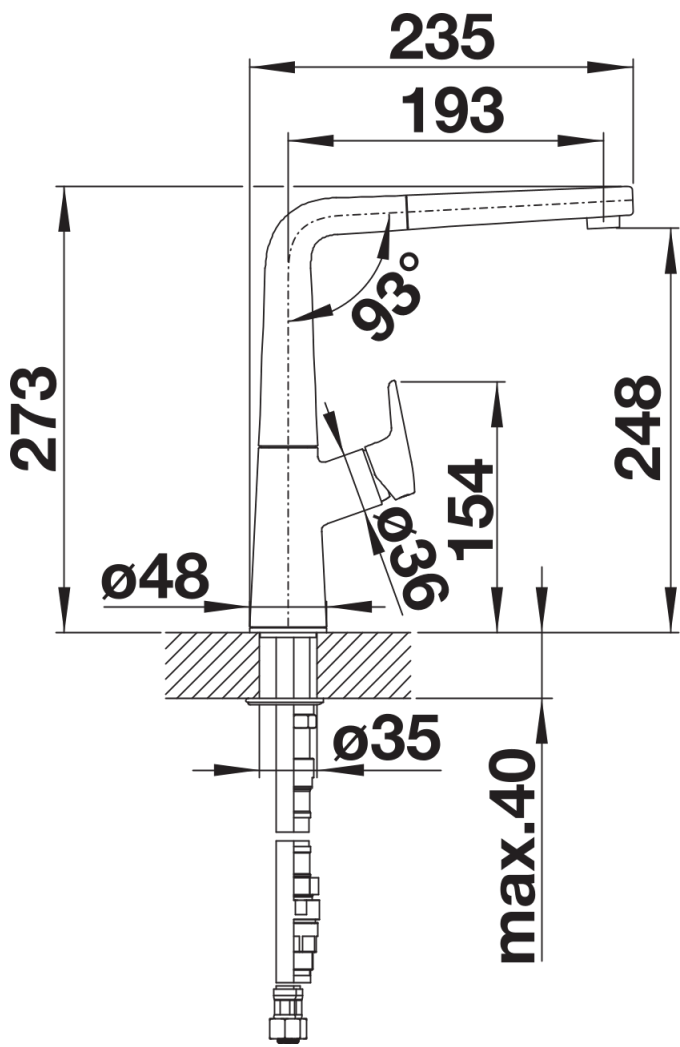

## Obsah dodávky

---

- Otočné raménko o 190°
- Je zapotřebí otvor o průměru 35 mm
- Kartuš s keramickým těsněním
- Pružné připojovací hadice o délce 450 mm a s  $\frac{3}{8}$ " maticí pro mimořádně snadnou a bezpečnou montáž
- Sprchová hadice s kovovým opletením
- Patentovaný perlátor podstatně redukuje usazování vodního kamene
- Stabilizační podložka zvyšuje stabilitu baterie při montáži do nerezových dřezů
- Sériově vybavena zpětným ventilem a tedy zabezpečena proti zpětnému nasátí špinavé vody podle EN 1717
- Certifikace LGA
- Certifikace DVGW plánována

## Detaily

---

Rozsah otáčení

Páčka z boku 2D

Pohled ze strany