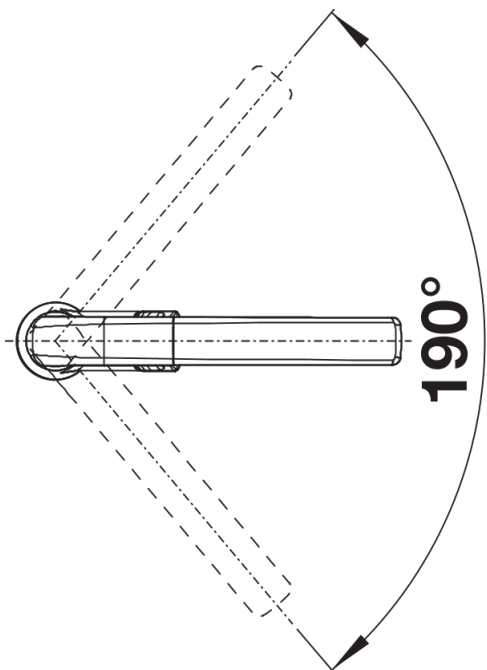

## Datový list produktu AVONA-S

Č. pol. 521280

Přednost

---

- Vzrušující kombinace oblých a hranatých tvarů
- Kónicky se zužující tělo, jemně stoupající raménko
- Barevné provedení pro dokonalé sladění s barevnými dřezy z materiálu SILGRANIT
- Výsuvná sprchová hlavice v kvalitním kovovém provedení

## Obsah dodávky

---

- Otočné raménko o 190°
- Je zapotřebí otvor o průměru 35 mm
- Kartuš s keramickým těsněním
- Pružné připojovací hadice o délce 450 mm a s  $\frac{3}{8}$ " maticí pro mimořádně snadnou a bezpečnou montáž
- Sprchová hadice s kovovým opletením
- Patentovaný perlátor podstatně redukuje usazování vodního kamene
- Stabilizační podložka zvyšuje stabilitu baterie při montáži do nerezových dřezů
- Sériově vybavena zpětným ventilem a tedy zabezpečena proti zpětnému nasátí špinavé vody podle EN 1717
- Certifikace LGA
- Certifikace DVGW plánována

## Detaily

---

Rozsah otáčení

Páčka z boku 2D

Pohled ze strany