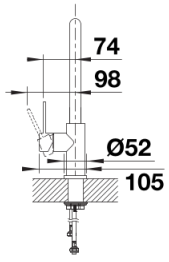

Barvy

Dostupné barvy
nerez masiv kartáčovaný

masiv nerez masiv kartáčovaný

Obsah dodávky

- Otočné raménko o 190°
- Je zapotřebí otvor o průměru 35 mm
- Kartuš s keramickými těsněními
- Sprchová hadice s nylonovým opletením
- V raménku skrytá sprchová koncovka
- Pružné připojovací hadice o délce 450 mm a s $\frac{3}{8}$ " maticí pro mimořádně snadnou a bezpečnou montáž
- Patentovaný perlátor podstatně redukuje usazování vodního kamene
- Stabilizační podložka zvyšuje stabilitu baterie při montáži do nerezových dřezů
- Sériově vybavena zpětným ventilem a tedy zabezpečena proti zpětnému nasátí špinavé vody podle EN 1717
- Certifikace LGA
- Certifikace DVGW

Detaily

Rozsah otáčení

Páčka z boku 2D

Pohled ze strany