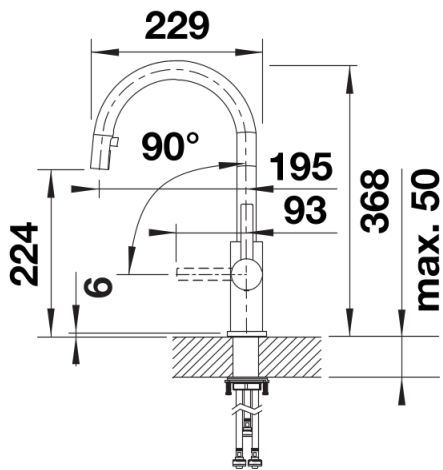

Datový list produktu CANDOR-S

Č. pol. 523121

Přednost

- Vysoce kvalitní provedení z masivní nerezové oceli, kartáčovaný povrch
- Čistý design pro moderní kuchyně
- Vysoké zaoblené raménko pro snadné plnění velkých hrnců a váz
- Skrytá výsuvná sprška
- Větší manipulační prostor při zabudování před stěnu díky ovládací páčce s neutrálním nastavením ve svislé poloze
- Úspora energie: základní nastavení ovládací páčky na "studený start"
- Beztlakové provedení je opatřeno omezovačem průtoku k ochraně boileru

Barvy

Dostupné barvy
nerez masiv kartáčovaný

masiv nerez masiv kartáčovaný

Obsah dodávky

- Otočné raménko o 190°
- Je zapotřebí otvor o průměru 35 mm
- Kartuš s keramickými těsněními
- Sprchová hadice s nylonovým opletením
- V raménku skrytá sprchová koncovka
- Pružné připojovací hadice o délce 450 mm a s $\frac{3}{8}$ " maticí pro mimořádně snadnou a bezpečnou montáž
- Patentovaný perlátor podstatně redukuje usazování vodního kamene
- Stabilizační podložka zvyšuje stabilitu baterie při montáži do nerezových dřezů
- Sériově vybavena zpětným ventilem a tedy zabezpečena proti zpětnému nasátí špinavé vody podle EN 1717
- Certifikace LGA
- Certifikace DVGW

Detaily

Rozsah otáčení

Páčka z boku 2D

Pohled ze strany