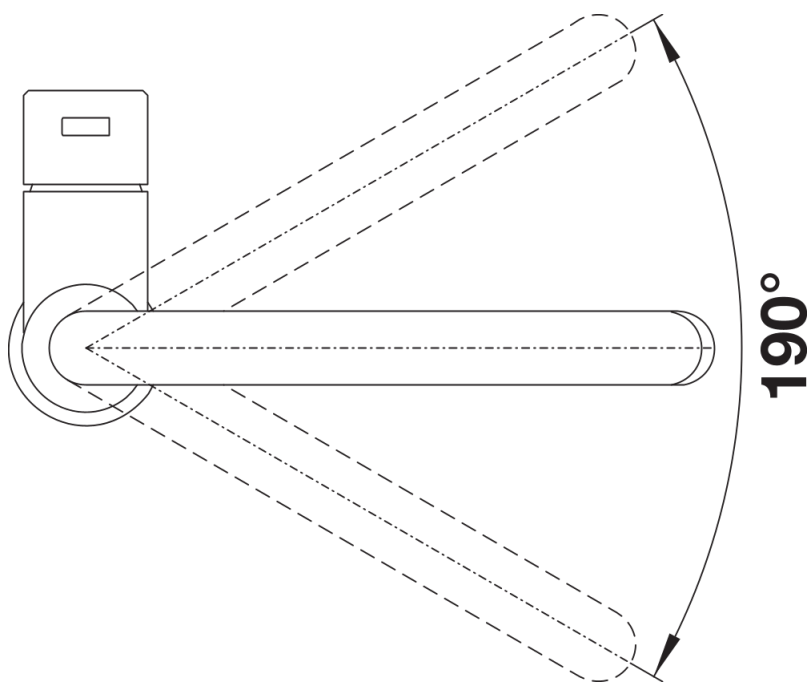

Datový list produktu CANDOR-S

Č. pol. 523121

Přednost

- Vysoce kvalitní provedení z masivní nerezové oceli, kartáčovaný povrch
- Čistý design pro moderní kuchyně
- Vysoké zaoblené raménko pro snadné plnění velkých hrnců a váz
- Skrytá výsuvná sprška
- Větší manipulační prostor při zabudování před stěnu díky ovládací páčce s neutrálním nastavením ve svislé poloze
- Úspora energie: základní nastavení ovládací páčky na "studený start"
- Beztlakové provedení je opatřeno omezovačem průtoku k ochraně boileru

Barvy

Dostupné barvy
nerez masiv kartáčovaný

masiv nerez masiv kartáčovaný

Obsah dodávky

- Otočné raménko o 190°
- Je zapotřebí otvor o průměru 35 mm
- Kartuš s keramickými těsněními
- Sprchová hadice s nylonovým opletením
- V raménku skrytá sprchová koncovka
- Pružné připojovací hadice o délce 450 mm a s $\frac{3}{8}$ " maticí pro mimořádně snadnou a bezpečnou montáž
- Patentovaný perlátor podstatně redukuje usazování vodního kamene
- Stabilizační podložka zvyšuje stabilitu baterie při montáži do nerezových dřezů
- Sériově vybavena zpětným ventilem a tedy zabezpečena proti zpětnému nasátí špinavé vody podle EN 1717
- Certifikace LGA
- Certifikace DVGW

Detaily

Rozsah otáčení

Páčka z boku 2D

Pohled ze strany