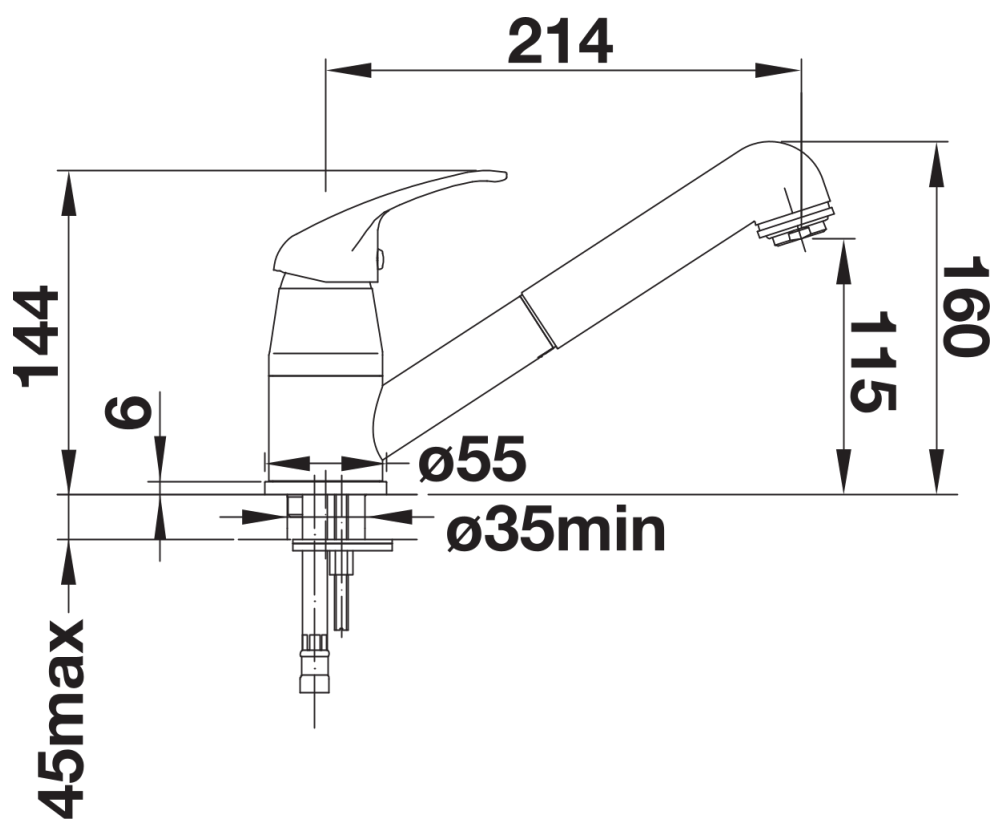

Obsah dodávky

- Otočné raménko 90°
- Je zapotřebí otvor o průměru 35 mm
- Kartuš s keramickým těsněním
- Pružné připojovací hadice o délce 500 mm a s $\frac{3}{8}$ " matici pro mimořádně snadnou a bezpečnou montáž
- Beztlakové provedení je opatřeno omezovačem průtoku k ochraně boileru
- Sprchová hadice s nylonovým opletením
- Sériově vybaveno zpětným ventilem a tedy zabezpečeno proti zpětnému nasátí špinavé vody podle EN 1717
- Certifikace LGA

Detaily

Rozsah otáčení

Pohled ze strany