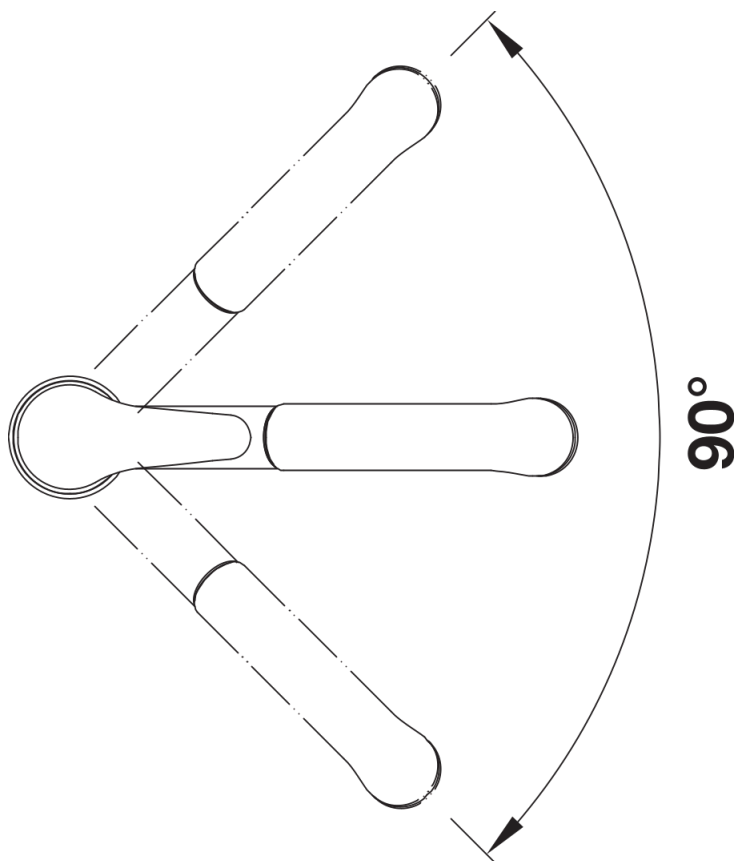

Datový list produktu DARAS-S

Č. pol. 526153

Přednost

- Nadčasově klasická kuchyňská baterie
- Vysoké, dlouhé raménko
- Základní model
- S výsuvnou sprškou
- Vhodná pro malé dřezy
- Barevné provedení pro dokonalé sladění s barevnými dřezy a vaničkami z materiálu SILGRANIT

Obsah dodávky

- Otočné raménko 90°
- Je zapotřebí otvor o průměru 35 mm
- Kartuš s keramickým těsněním
- Pružné připojovací hadice o délce 500 mm a s $\frac{3}{8}$ " matici pro mimořádně snadnou a bezpečnou montáž
- Beztlakové provedení je opatřeno omezovačem průtoku k ochraně boileru
- Sprchová hadice s nylonovým opletením
- Sériově vybaveno zpětným ventilem a tedy zabezpečeno proti zpětnému nasátí špinavé vody podle EN 1717
- Certifikace LGA

Detaily

Rozsah otáčení

Pohled ze strany