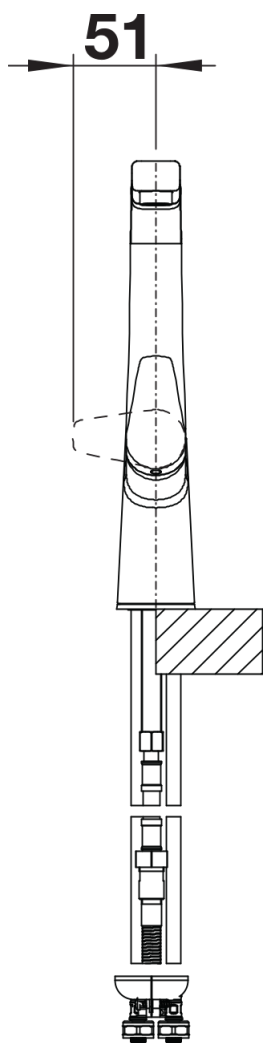

## Datový list produktu AVONA-S

Č. pol. 526170

Přednost

---

- Vzrušující kombinace oblých a hranatých tvarů
- Kónicky se zužující tělo, jemně stoupající raménko
- Barevné provedení pro dokonalé sladění s barevnými dřezy z materiálu SILGRANIT
- Výsuvná sprchová hlavice v kvalitním kovovém provedení

## Obsah dodávky

---

- Otočné raménko o 190°
- Je zapotřebí otvor o průměru 35 mm
- Kartuš s keramickým těsněním
- Pružné připojovací hadice o délce 450 mm a s 3/8" maticí pro mimořádně snadnou a bezpečnou montáž
- Sprchová hadice s kovovým opletením
- Patentovaný perlátor podstatně redukuje usazování vodního kamene
- Stabilizační podložka zvyšuje stabilitu baterie při montáži do nerezových dřezů
- Sériově vybavena zpětným ventilem a tedy zabezpečena proti zpětnému nasátí špinavé vody podle EN 1717
- Certifikace LGA
- Certifikace DVGW plánována

## Detaily

---

Rozsah otáčení

Páčka z boku 2D

Pohled ze strany