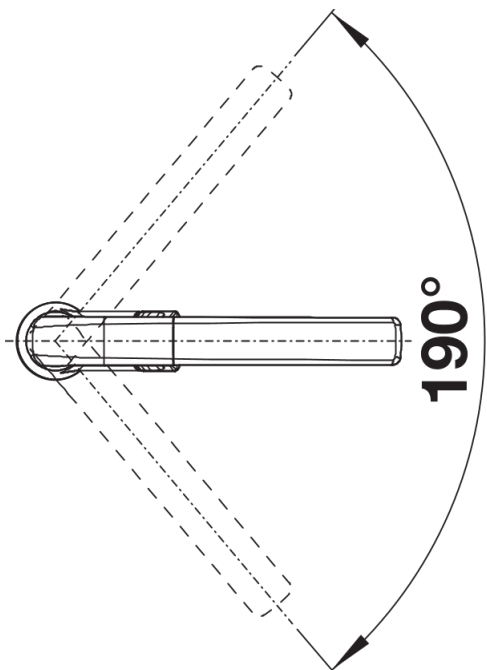

## Datový list produktu AVONA-S

Č. pol. 526170

Přednost

---

- Vzrušující kombinace oblých a hranatých tvarů
- Kónicky se zužující tělo, jemně stoupající raménko
- Barevné provedení pro dokonalé sladění s barevnými dřezy z materiálu SILGRANIT
- Výsuvná sprchová hlavice v kvalitním kovovém provedení

## Obsah dodávky

---

- Otočné raménko o 190°
- Je zapotřebí otvor o průměru 35 mm
- Kartuš s keramickým těsněním
- Pružné připojovací hadice o délce 450 mm a s 3/8" maticí pro mimořádně snadnou a bezpečnou montáž
- Sprchová hadice s kovovým opletením
- Patentovaný perlátor podstatně redukuje usazování vodního kamene
- Stabilizační podložka zvyšuje stabilitu baterie při montáži do nerezových dřezů
- Sériově vybavena zpětným ventilem a tedy zabezpečena proti zpětnému nasátí špinavé vody podle EN 1717
- Certifikace LGA
- Certifikace DVGW plánována

## Detaily

---

Rozsah otáčení

Páčka z boku 2D

Pohled ze strany