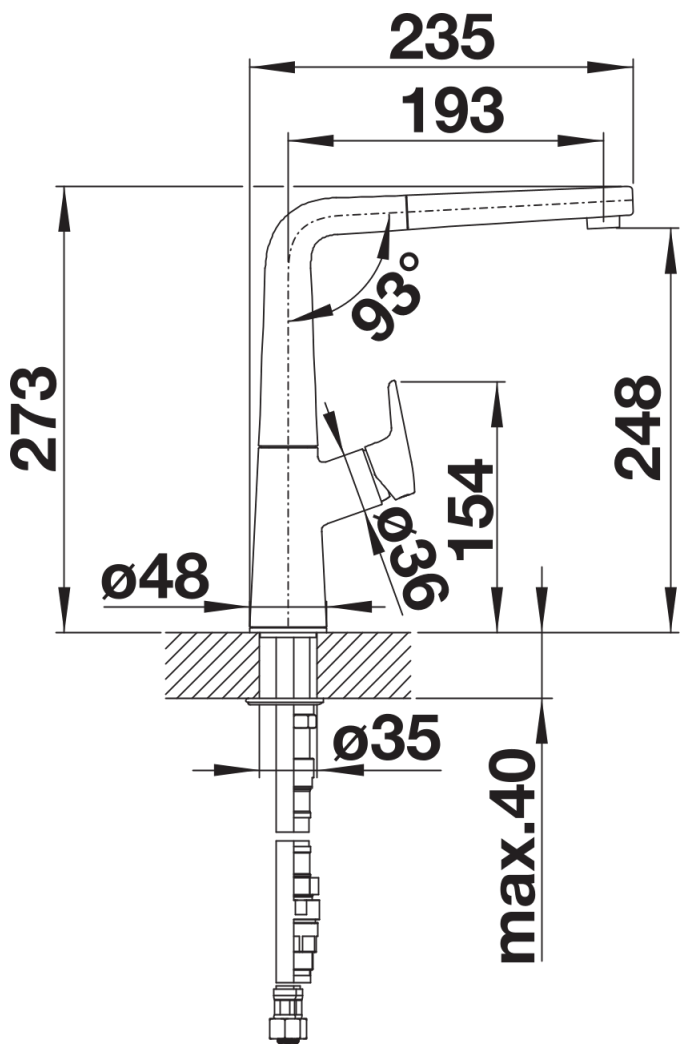

## Obsah dodávky

---

- Otočné raménko o 190°
- Je zapotřebí otvor o průměru 35 mm
- Kartuš s keramickým těsněním
- Pružné připojovací hadice o délce 450 mm a s 3/8" maticí pro mimořádně snadnou a bezpečnou montáž
- Sprchová hadice s kovovým opletením
- Patentovaný perlátor podstatně redukuje usazování vodního kamene
- Stabilizační podložka zvyšuje stabilitu baterie při montáži do nerezových dřezů
- Sériově vybavena zpětným ventilem a tedy zabezpečena proti zpětnému nasátí špinavé vody podle EN 1717
- Certifikace LGA
- Certifikace DVGW plánována

## Detaily

---

Rozsah otáčení

Páčka z boku 2D

Pohled ze strany