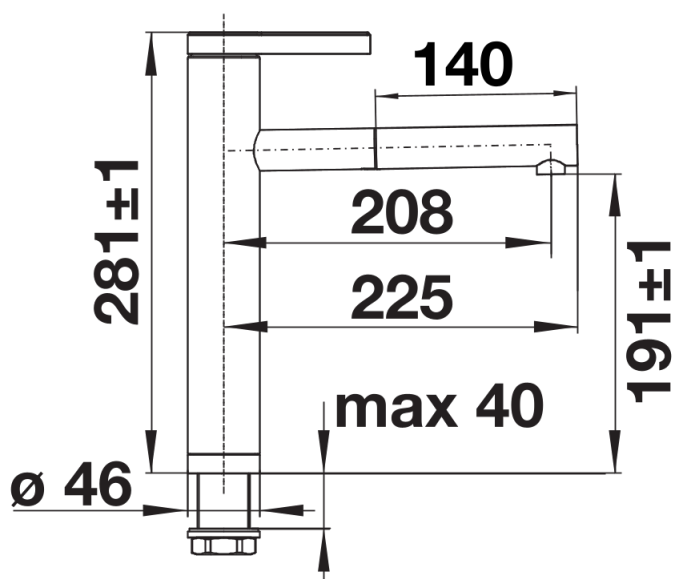

## Datový list produktu LINEE-S

Č. pol. 526171

Přednost

---

- Výsuvná sprchová hlavice v kvalitním kovovém provedení
- Barevné provedení pro dokonalé sladění s barevnými dřezy z materiálu SILGRANIT

Barvy

---

## Obsah dodávky

---

- Raménko lze otočit o 130°
- Požadován otvor na baterii Ø 35 mm
- S keramickou kartuší
- Sprchová hadice s kovovým opláštěním
- Pružné připojovací hadice dlouhé 450 mm a 3/8" matice pro obzvláště snadnou a bezpečnou instalaci
- Patentovaný perlátor pro redukci usazování vodního kamene
- Stabilizační deska pro vyšší stabilitu baterie při montáži do nerezových dřezů
- Se zpětným ventilem, což zabraňuje zpětnému toku podle normy EN 1717
- Certifikace LGA
- Certifikace DVGW

## Detaily

---

Rozsah otáčení

Pohled ze strany