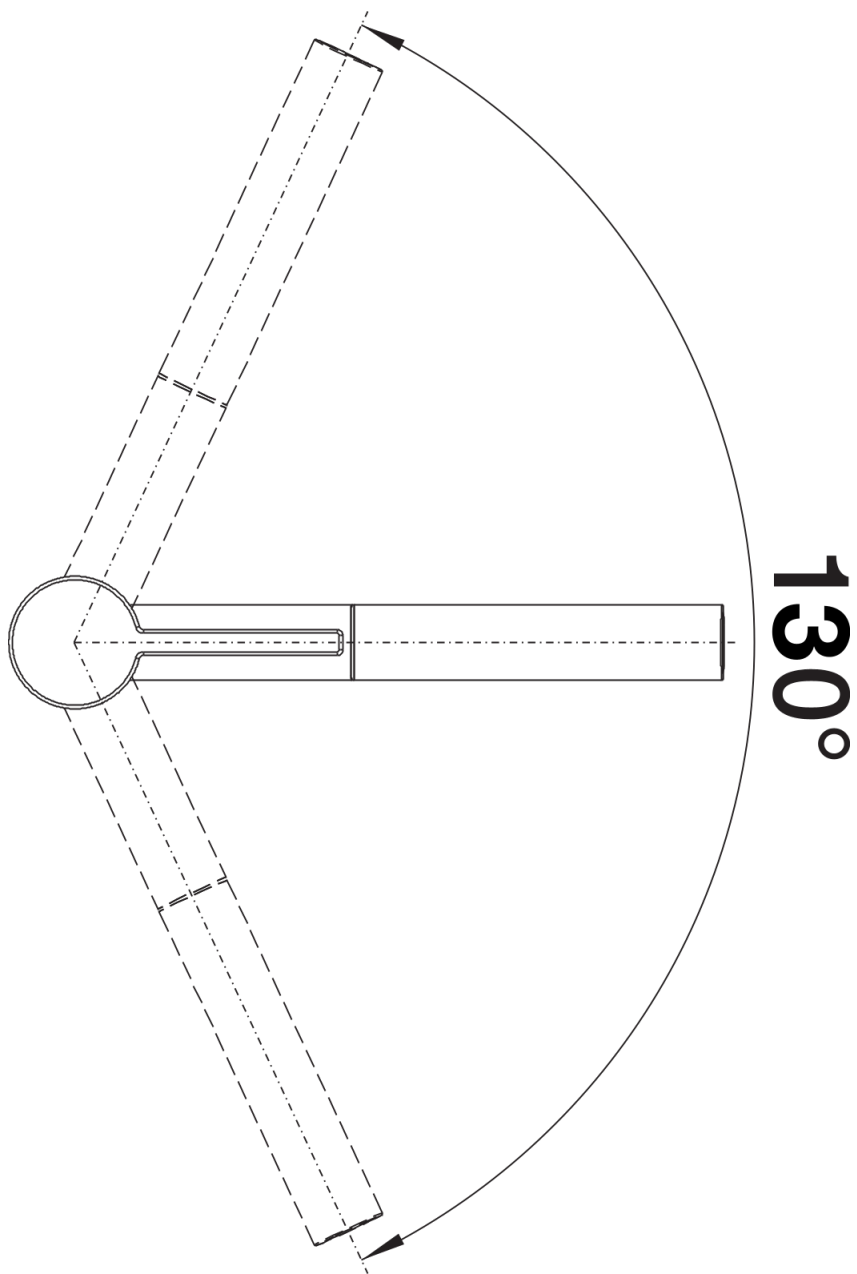

## Datový list produktu LINEE-S

Č. pol. 526171

Přednost

---

- Výsuvná sprchová hlavice v kvalitním kovovém provedení
- Barevné provedení pro dokonalé sladění s barevnými dřezy z materiálu SILGRANIT

Barvy

---

## Obsah dodávky

---

- Raménko lze otočit o 130°
- Požadován otvor na baterii Ø 35 mm
- S keramickou kartuší
- Sprchová hadice s kovovým opláštěním
- Pružné připojovací hadice dlouhé 450 mm a 3/8" matice pro obzvláště snadnou a bezpečnou instalaci
- Patentovaný perlátor pro redukci usazování vodního kamene
- Stabilizační deska pro vyšší stabilitu baterie při montáži do nerezových dřezů
- Se zpětným ventilem, což zabraňuje zpětnému toku podle normy EN 1717
- Certifikace LGA
- Certifikace DVGW

## Detaily

---

Rozsah otáčení

Pohled ze strany