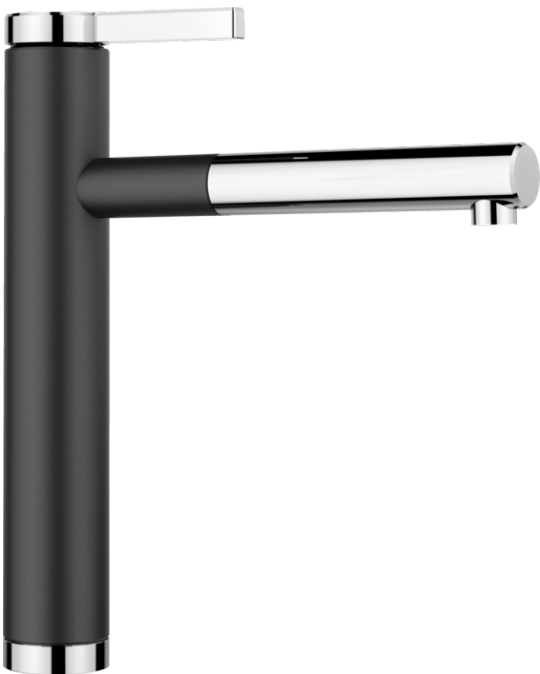

## Datový list produktu LINEE-S

Č. pol. 526171

Přednost

---

- Výsuvná sprchová hlavice v kvalitním kovovém provedení
- Barevné provedení pro dokonalé sladění s barevnými dřezy z materiálu SILGRANIT

Barvy

---

- Dostupné barvy
- černá/chrom
  - antracit/chrom
  - šedá skála/chrom
  - šedá vulkán/chrom
  - bílá/chrom
  - bílá soft/chrom
  - tartufo/chrom
  - kávová/chrom

SILGRANIT-Look dvoubarevná černá/chrom

## Obsah dodávky

---

- Raménko lze otočit o 130°
- Požadován otvor na baterii Ø 35 mm
- S keramickou kartuší
- Sprchová hadice s kovovým opláštěním
- Pružné připojovací hadice dlouhé 450 mm a 3/8" matice pro obzvláště snadnou a bezpečnou instalaci
- Patentovaný perlátor pro redukci usazování vodního kamene
- Stabilizační deska pro vyšší stabilitu baterie při montáži do nerezových dřezů
- Se zpětným ventilem, což zabraňuje zpětnému toku podle normy EN 1717
- Certifikace LGA
- Certifikace DVGW