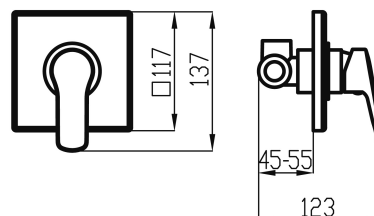

54050,0

Sprchová baterie podomítková Metalia 54, chrom

EAN :8590309133926

Intrastat :84818011

Provedení : chrom

Hmotnost : 1,038 kg (brutto)

Kvalitní a odolná keramická kartuše KEROX 35 mm s prodlouženou zárukou 7 let. Prvotřídní chromové provedení. Sprchová podomítková baterie s 1 vývodem. Baterie obsahuje podomítkové připojení 1/2".

Nazev	Hodnota	Jednotka
Hloubka krabice	155	mm
Šířka krabice	150	mm
Výška krabice	78	mm
Výška výrobku	123	mm
Šířka výrobku	117	mm
Hloubka výrobku	137	mm
Záruka na těsnost kartuše	7	rok
Typ kartuše	35	mm
Materiál	mosaz	