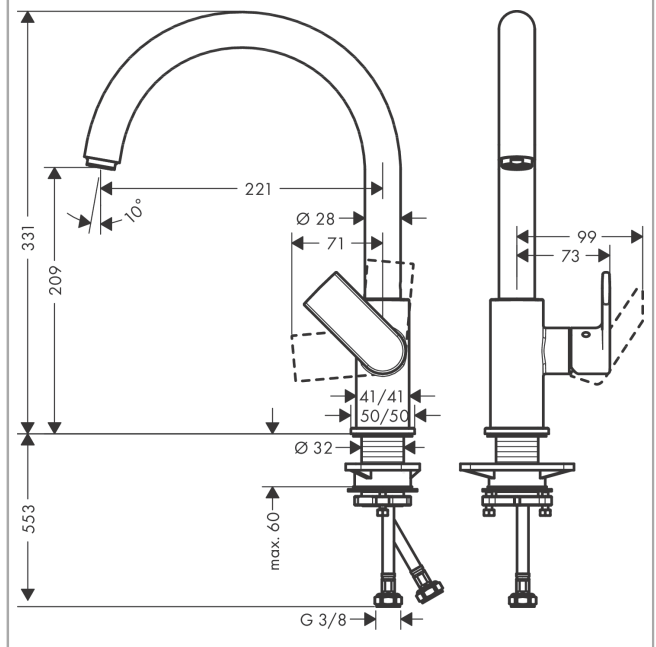

Vernis Shape M35

Páková kuchyňská baterie 210 s otočným výtokem

Povrchové úpravy: **matná černá** Číslo položky: **71871670**

Popis

Vlastnosti

- ComfortZone 210
- rozsah otáčení nastavitelný do 2 rozmezí 120° nebo 360°
- normální proud
- maximální průtok při 0,3 MPa: 11,1 l/min
- vhodné pro průtokový ohřívač
- součástí dodávky: páková kuchyňská baterie, přírodní hadice, upevnění dřívku, montážní návod

Technologie

Obrázek výrobku

Kótovaný výkres

Průtokový diagram