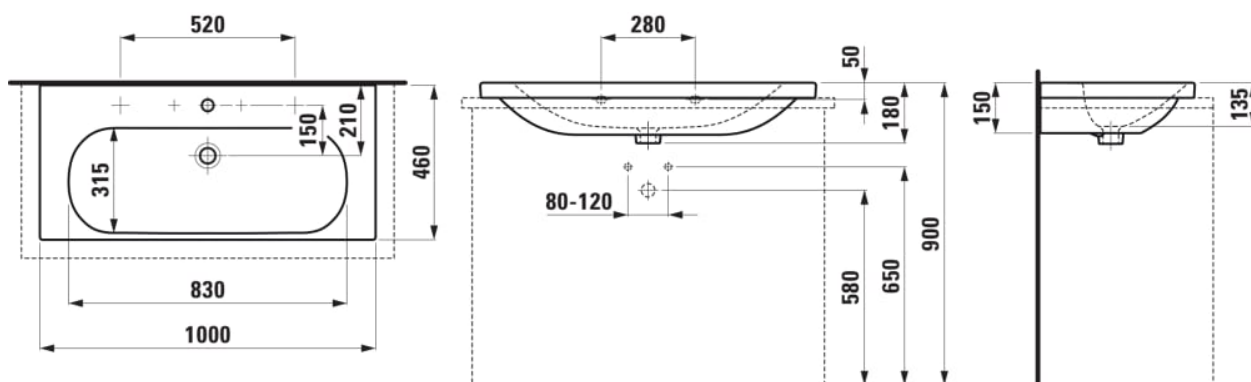

LUA

Umyvadlo, broušená spodní část

ROZMĚRY

Délka	1000 mm
Šířka	460 mm
Výška	180 mm

BARVA A POVRCHOVÁ ÚPRAVA

<input type="checkbox"/>	000 Bílá
--------------------------	----------

PROVEDENÍ

104 - 1 otvor pro baterii, středový

Materiál : Sanitární keramika

Objem umyvadla (l) : 9,6

Počet upevňovacích bodů : 2

S broušenou spodní stranou - vhodné pro instalaci na desku

Typ instalace : Zápustné, Závěsné

Umístění umyvadlové mísy : Uprostřed

Uspořádání otvorů pro baterie : 1 otvor pro baterii uprostřed

Vnitřní délka umyvadla (mm) : 830

Vnitřní hloubka umyvadla (mm) : 135

Vnitřní šířka umyvadla (mm) : 315

TECHNICKÉ VÝKRESY

KOMPATIBILNÍ S

Umyvadlová stojánková páková baterie s výtokem 135mm, bez automatické výpusti, kartuše Eco+, průtok 5,7 l/min, chrom