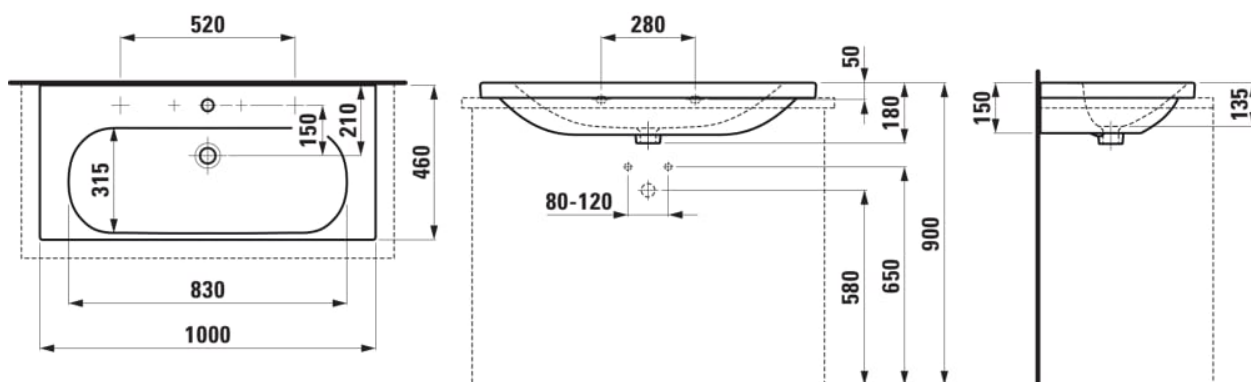

LUA

Umyvadlo, broušená spodní část

ROZMĚRY

Délka	1000 mm
Šířka	460 mm
Výška	180 mm

BARVA A POVRCHOVÁ ÚPRAVA

<input type="checkbox"/>	000 Bílá
--------------------------	----------

PROVEDENÍ

108 - s 3 otvory pro baterii

Materiál : Sanitární keramika

Objem umyvadla (l) : 9,6

Počet upevňovacích bodů : 2

S broušenou spodní stranou - vhodné pro instalaci na desku

Typ instalace : Zápustné, Závěsné

Umístění umyvadlové mísy : Uprostřed

Uspořádání otvorů pro baterie : 3 otvory pro baterii

Vnitřní délka umyvadla (mm) : 830

Vnitřní hloubka umyvadla (mm) : 135

Vnitřní šířka umyvadla (mm) : 315

TECHNICKÉ VÝKRESY

KOMPATIBILNÍ S

Umyvadlová stojánková páková baterie s výtokem 135mm, bez automatické výpusti, kartuše Eco+, průtok 5,7 l/min, chrom